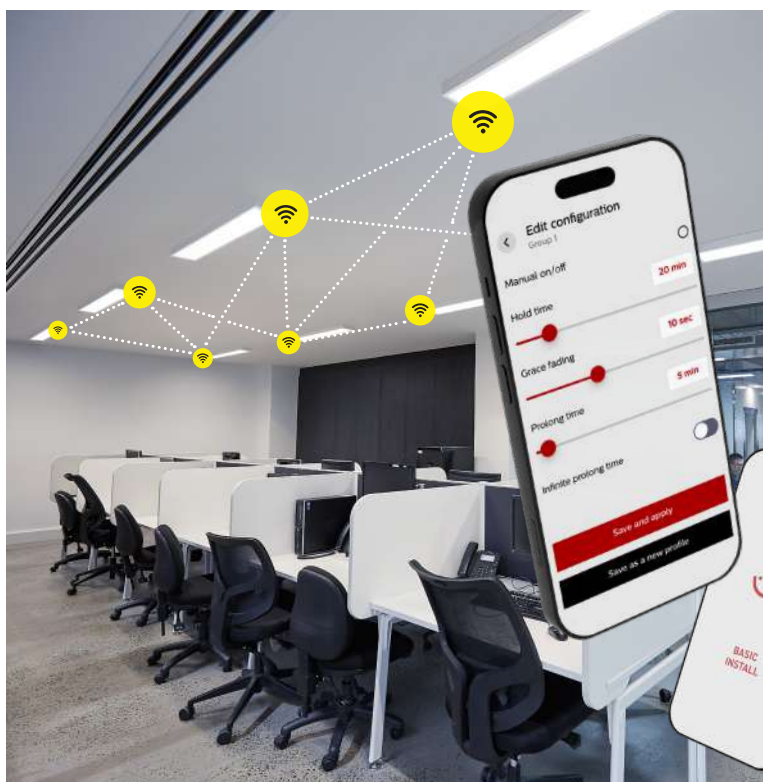

ОФИС

ВЪНШНО

УСЕТИ

Светлинни решения за
Офис, Индустрия, Външно осветление

ИНДУСТРИЯ

Безжично свързване и управление на осветлението:

Използването на системи за управление на осветлението е икономично и повишава ефективността. Консумацията на енергия и експлоатационните разходи намаляват и се удължава експлоатационният живот на осветителните тела.