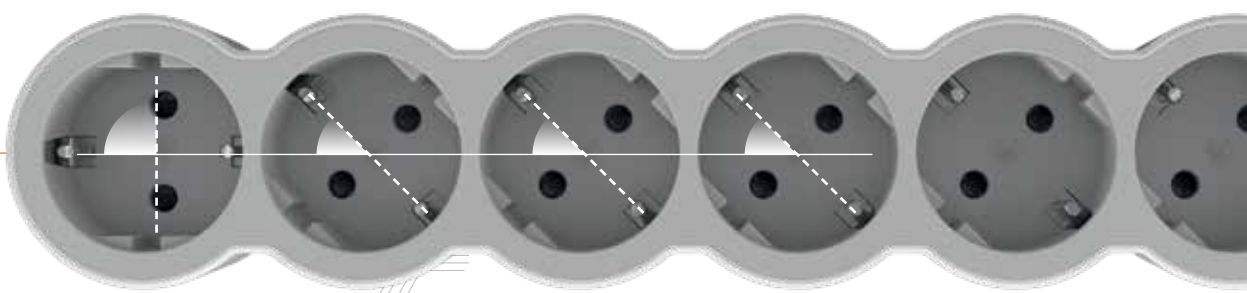

## ТРОЕН АДАПТОР СЪС СТРАНИЧНИ ГНЕЗДА

Тройният адаптор със странични гнезда е идеалното решение за включване на устройства в тесни пространства.

## ВЪРТЯЩ СЕ ТРОЕН АДАПТОР

Имате 2 гнезда достъпни по всяко време и също така може да зареждате вашите устройства, смартфони или планшети, с USB Тип-А и USB Тип-С.

⊕ Благодарение на въртящото се тяло, тройният адаптор е лесен за ежедневна употреба.

## ХАРАКТЕРИСТИКИ

- 
3 до 6  
 2P+E контакта

---

- 
Без кабел  
 1.5 м кабел  
 3 м кабел  
 5 м кабел

---

- 
Бяло/Светлосиво
- 
Бяло/Синьо
- 
Черно/Тъмносиво

Оптимизирате начина на включване на устройствата  
благодарение на ориентацията на контактите.