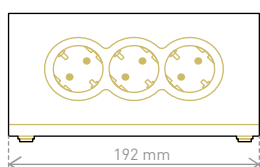

ИНОВАТИВЕН ДИЗАЙН, ИДЕАЛЕН ЗА
ВАШАТА КУХНЯ

12