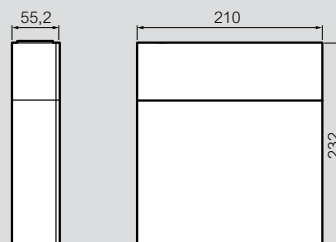

Размери (в мм)