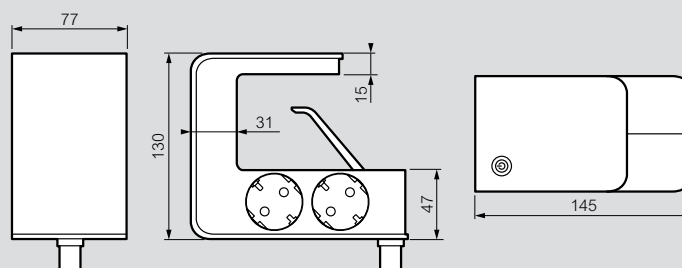

Размери (в мм)