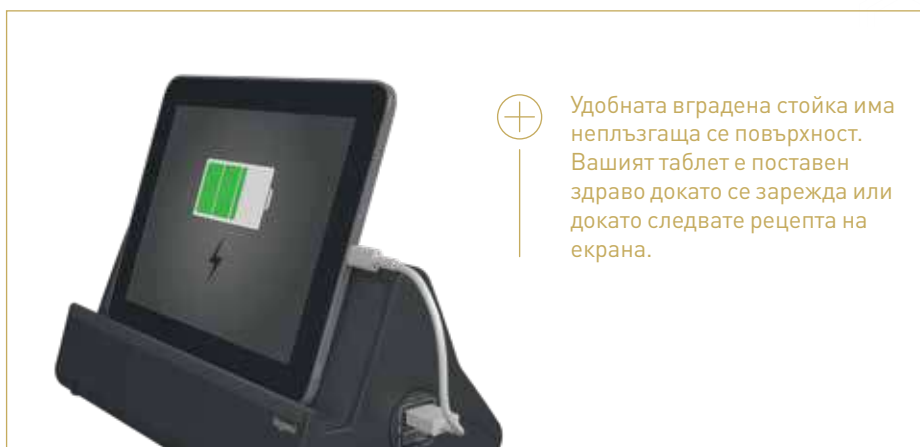

Удобната вградена стойка има неплъзгаща се повърхност. Вашият таблет е поставен здраво докато се зарежда или докато следвате рецепта на екрана.