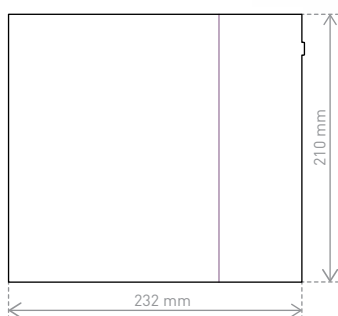

ИЗКЛЮЧИТЕЛЕН ДИЗАЙН ЗА
БЕЗУПРЕЧНА ИНТЕГРАЦИЯ В
МУЛТИМЕДИЙНАТА ЗОНА