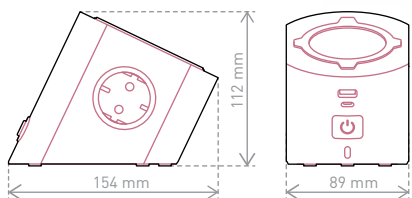

ПРОЕКТИРАН ЗА ВСЕКИ
С АФИНТЕТ КЪМ ТЕХНОЛОГИИТЕ

18