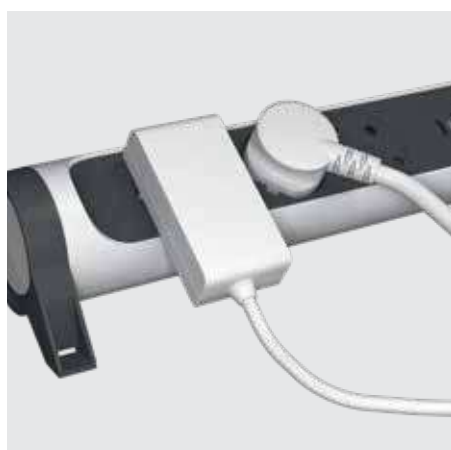

Въртящите се разклонители имат ориентирани контакти за оптимизиране включването на щепсела като осигуряват и достатъчно място за включване на обменен адаптор.

С плоските контакти на Legrand имате сигурни, атрактивни контакти, които не позволяват натрупването на прах. Контактът потъва навътре само когато в него се включва щепсел.