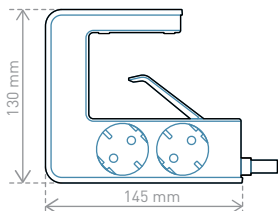

ЗАКАЧИ, ОСВОБОДИ, ВКЛЮЧИ

ЕЛЕГАНТЕН ДИЗАЙН ЗА
МАКСИМАЛНА ДИСКРЕТНОСТ