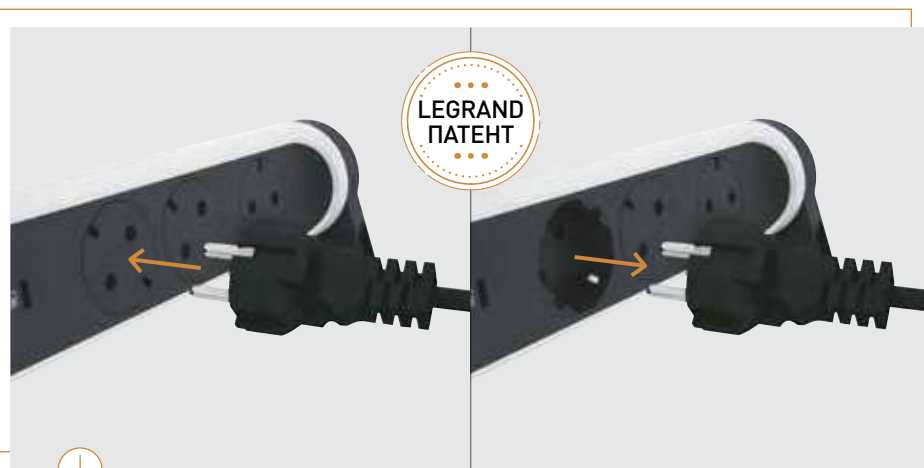

Може да фиксирате разклонителя хоризонтално или вертикално използвайки винтове или кабелни връзки, според предпочитанията ви.

Въртящите се разклонители имат ориентирани контакти за оптимизиране включването на щепсела като осигуряват и достатъчно място за включване на обменен адаптор.