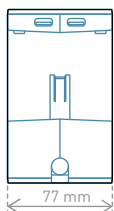

ЗАКАЧИ, ОСВОБОДИ, ВКЛЮЧИ

ЕЛЕГАНТЕН ДИЗАЙН ЗА
МАКСИМАЛНА ДИСКРЕТНОСТ