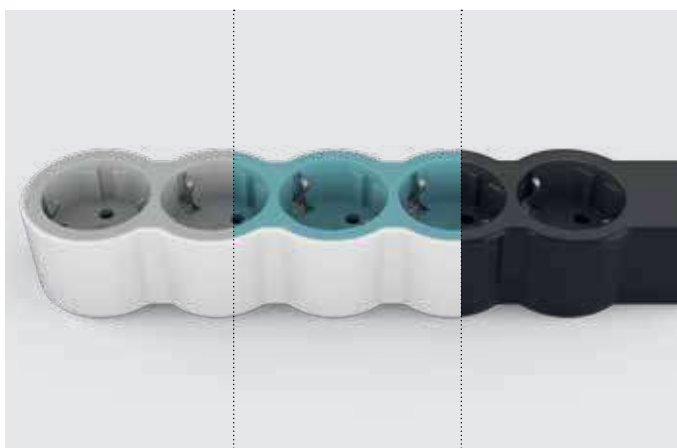

Разклонителите се предлагат в три финиша, за да се впишат безпроблемно във
вашата работна среда или в зоните за почивка.

ХАРАКТЕРИСТИКИ

- 3 до 6
  2P+E контакта

- Без кабел
  1.5 м кабел
  3 м кабел
  5 м кабел

- Бяло/Светлосиво
- Бяло/Синьо
- Черно/Тъмносиво

Оптимизирате начина на включване на устройствата
благодарение на ориентацията на контактите.