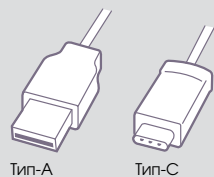

### USB Тип-C стандартизация

USB Тип-C: нова миниатюрна обратима версия на традиционния USB конектор (Тип-A)

Европейската комисия и големите производители на смартфони са подписали М.о.У (Memorandum of Understanding / Меморандум за съгласие) с цел стандартизиране на оборудването и използването на конектори тип C.