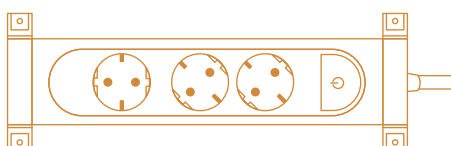

> Вижте таблицата за избор на стр.21