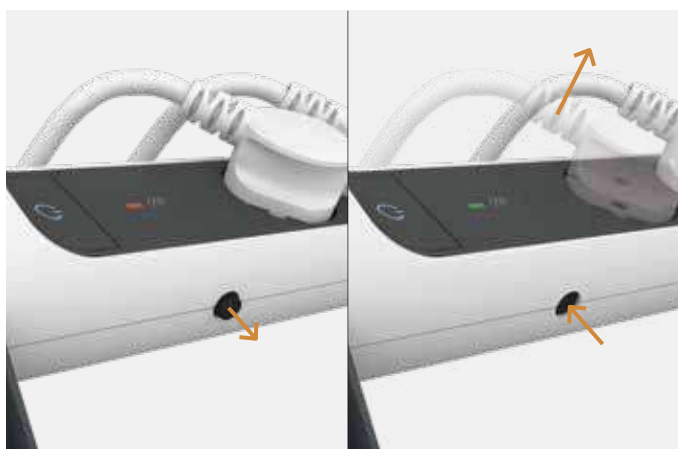

Вградена термична защита срещу претоварване. Индикаторът за претоварване повишава безопасността като показва консумацията на енергия. Защитата изключва разклонителя при надвишаване на максималната му мощност. Защитата може да бъде възстановена след изключване на едно или повече устройства и натискане на страничния бутон.

ХАРАКТЕРИСТИКИ

3 до 6 2P+E
плоски контакта

Бутон
ON/OFF с индикатор

180°
Въртящо се тяло

Без кабел
1.5 м кабел
3 м кабел
5 м кабел

Бяло/Тъмносиво
Черно/Тъмносиво

ДОПЪЛНИТЕЛНИ

Защита от пренапрежение
с LED индикатор

USB Тип-A
USB Тип-C

Индикатор
за претоварване

Защита
при претоварване

> Вижте таблицата за избор на стр.21