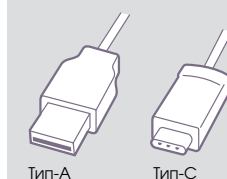

USB Тип-C стандартизация

USB Тип-C: нова миниатюрна обратима версия на традиционния USB конектор (Тип-A)

Европейската комисия и големите производители на смартфони са подписали M.o.U (Memorandum of Understanding / Меморандум за съгласие) с цел стандартизиране на оборудването и използването на конектори тип C.

7 водещи производителя са подписали споразумението гарантиращо съвместимост на техните смартфони с USB Тип-C: Apple, Samsung, Google, LG, Sony, Lenovo, Motorola

Стандартизация:
- опростява зареждането за потребителите
- оптимизира производителността на зареждане и осигурява съвместимост.
Новите разклонители на Legrand са с интегрирани USB Тип-A и USB Тип-C за покриване на всяка необходимост в зависимост от устройството, което трябва да се зареди.