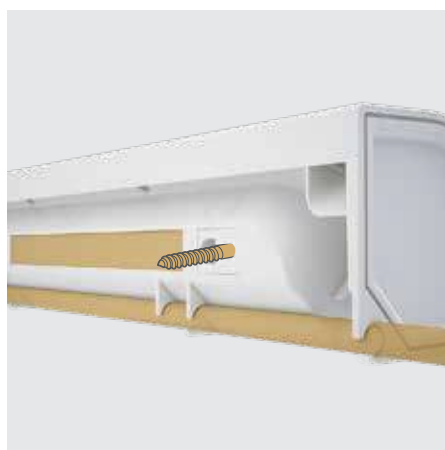

ХАРАКТЕРИСТИКИ БЯЛО/АЛУМИНИЙ

3 плоски
2P+E контакта

USB Тип-A
USB Тип C

Без кабел
1 м кабел

БЯЛО

4 плоски
2P+E контакта

Без кабел
1 м кабел

Може да се фиксира хоризонтално или вертикално за по-организирана работна повърхност.

Разклонителят за ъгъл може да бъде монтиран с винтове или двойнолепяща лента. Кабелът минава отзад като ви позволява да го ориентирате в дясно или в ляво, така че да отговори на вашите нужди.