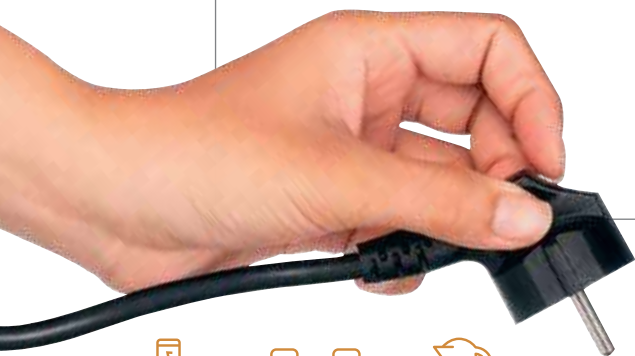

НОВИ РЕШЕНИЯ ЗА ЗАХРАНВАНЕ

Различни приложения, много предимства. Независимо какво правите и колко място имате на разположение, разклонителите и адапторите на Legrand ви гарантират спокойствие и правят ежедневието ви по-ефективно. Практично, иновативно и привлекателно решение, което винаги е на една ръка разстояние.