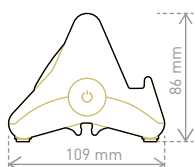

ИНОВАТИВЕН ДИЗАЙН, ИДЕАЛЕН ЗА
ВАШАТА КУХНЯ

12