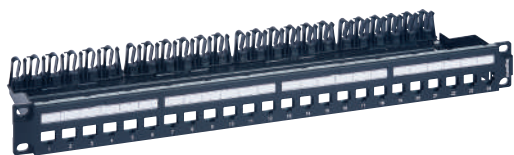

LINKEO C - структурни кабелни решения

пач-панели, keystone конектори, розетки за открит и вграден монтаж

6 328 50