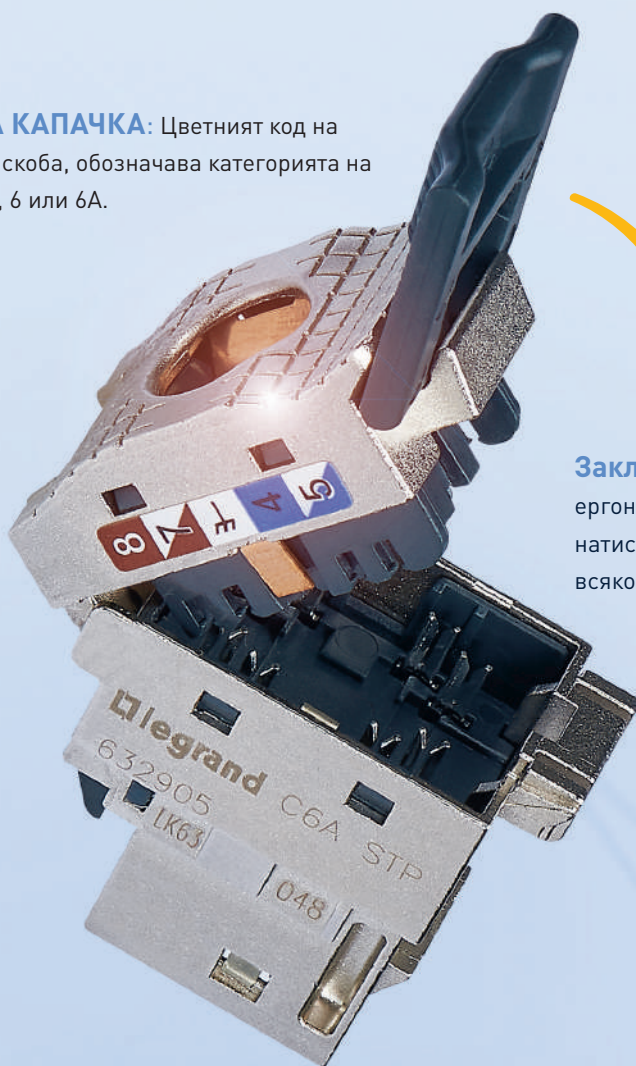

LINKEO

Build connection

БЪРЗА И ЛЕСНА ЗА ИНСТАЛИРАНЕ
КАБЕЛНА СИСТЕМА

ГЛОБАЛНИЯТ СПЕЦИАЛИСТ В ИЗГРАЖДАНЕТО
НА ЕЛЕКТРИЧЕСКИ И ЦИФРОВИ ИНФРАСТРУКТУРИ

Конектор с отлични качества

Новата система Linkeo C, включва Keystone RJ45 конектори от cat.5e до cat.6A. Позволява бързо термиране, без използване на инструменти и заключване с едно докосване. Технологиията гарантира изключителна надеждност при преноса на данни. Минималистичен и екологично съобразен дизайн, с иновативна опаковка, която намалява времето за разопаковането и отпадъците: 100% картон, без повече пластмаса. ■

Проектиран да ускори работата ви

Иновативният дизайн на keystone конектора LINKEO C, отговаря на очакванията на специалистите за бърза и лесна инсталация. Ергономичният му дизайн позволява бързо свързване без инструменти. По-голям комфорт при работа и по-малко усилие. Лесен е за свързване, демониране и повторно свързване, без повреда на самия конектор. ■

ПОДВИЖНА КАПАЧКА: Цветният код на заключващата скоба, обозначава категорията на конектора – 5e, 6 или 6A.

Завъртете скобата надолу. Заключете към основата на конектора.

Заключваща скоба: Оптимизираният размер и ергономичната форма на скобата, позволяват по-малък натиск при манипулация. Спестено е малко усилие при всяко свързване.

Бързо свързване и повторно термиране

LINKEO C keystone конекторът е проектиран да направи всяка стъпка от процеса на инсталиране и поддръжка бърза и лесна. Всеки конектор може да се свърже **за 1 минута и 10 секунди**. И да се демонтира и отново да се свърже, без инструменти или без каквито и да е повреди, всичко това за броени секунди.