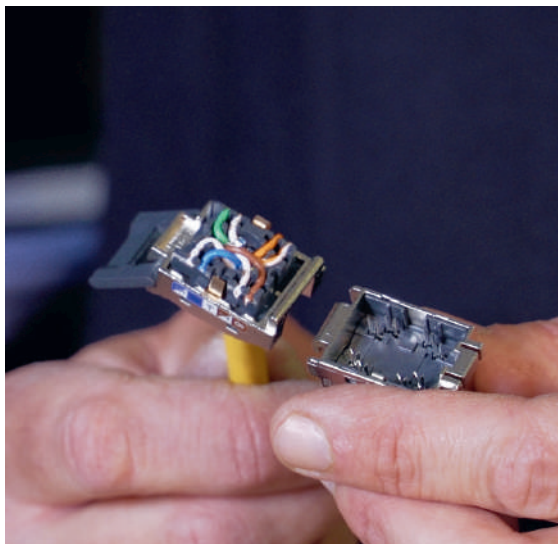

Проектиран да ускори работата ви

Иновативният дизайн на keystone конектора LINKEO C, отговаря на очакванията на специалистите за бърза и лесна инсталация. Ергономичният му дизайн позволява бързо свързване без инструменти. По-голям комфорт при работа и по-малко усилие. Лесен е за свързване, демониране и повторно свързване, без повреда на самия конектор. ■

ПОДВИЖНА КАПАЧКА: Цветният код на заключващата скоба, обозначава категорията на конектора – 5e, 6 или 6A.

Завъртете скобата надолу. Заключете към основата на конектора.

Заключваща скоба: Оптимизираният размер и ергономичната форма на скобата, позволяват по-малък натиск при манипулация. Спестено е малко усилие при всяко свързване.

Дизайнът на конектора елиминира всеки риск от случайно отваряне. Неговата механична заключваща скоба осигурява термирането и преноса на данни. Просто демотирайте и свържете отново.

Основа на конектора: Основата и капачката трябва да се разделят, за да се улесни процеса на повторно термиране.

Бързо свързване и повторно термиране

LINKEO C keystone конекторът е проектиран да направи всяка стъпка от процеса на инсталиране и поддръжка бърза и лесна. Всеки конектор може да се свърже **за 1 минута и 10 секунди**. И да се демонтира и отново да се свърже, без инструменти или без каквито и да е повреди, всичко това за броени секунди.