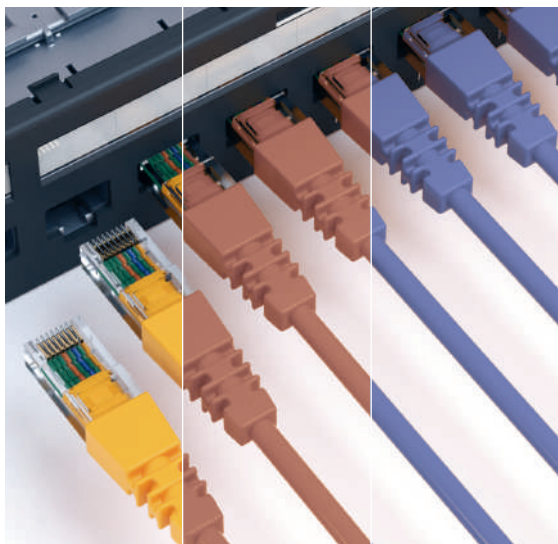

Бързо свързване и повторно термиране

LINKEO C keystone конекторът е проектиран да направи всяка стъпка от процеса на инсталиране и поддръжка бърза и лесна. Всеки конектор може да се свърже **за 1 минута и 10 секунди**. И да се демонтира и отново да се свърже, без инструменти или без каквито и да е повреди, всичко това за броени секунди.

Конекторите остават готови за използване отново и отново. ■

"Слушайте вашите приоритети в областта, разбираме нуждата от оптимизиране на времето за инсталацията." Мениджър по дизайн на Legrand, Saint-Marcellin във Франция

Категории от 5е до 6А, точната производителност за нуждите на всеки клиент

От пач-панелите до розетките, кабелите и пач-кордите на работното място, LINKEO C системата осигурява висока производителност на изградените цифрови инфраструктури.

В основата на системата е keystone конекторът RJ 45, наличен във всички категории, от 5е до 6А, в екранирани или неекранирани версии. Цветният код ви помага да ги идентифицирате с един поглед. ■

Cat. 6А STP/UTP	10 Gbits/s	Антрацитено сиво
Cat. 6 STP/UTP/FTP	1 Gbit/s	Светло сиво
Cat. 5е STP/UTP	1 Gbit/s	Бяло

100% RECYCLED

Намалете отпадъците, спестете време

Легранд е ангажиран с опазването на околната среда в дългосрочен план. Компанията използва **100% рециклирани картонени опаковки** и постепенно премахва пластмасовите опаковки от своите продукти, като част от процеса за намаляване на въглеродния си отпечатък, върху природата.

Всички продукти от серията LINKEO C се доставят в 100% рециклирани картонени опаковки, готови за употреба, без пластмасово фолио. **Това означава, че не губите време за разопаковане на оборудването и намалявате отпадъците на място.**

▶ За да научите повече, гледайте видеото: Презентация на опаковката /Packaging presentation