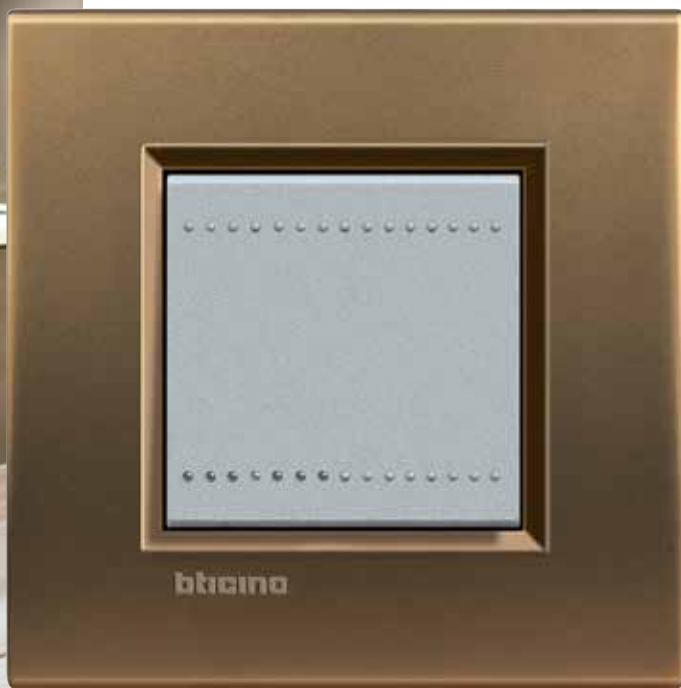

LIVINGLIGHT

където дизайн
и технология
се срещат

Изключителен финиш, безкрайни комбинации от функции. Възможност да изразите себе си и да добавите нотка индивидуалност в дома си.