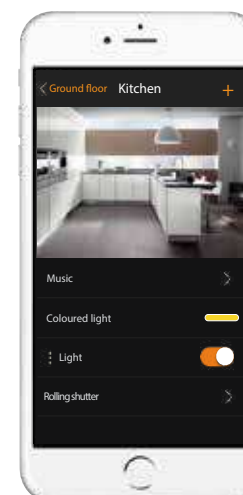

MyHOME_Up App