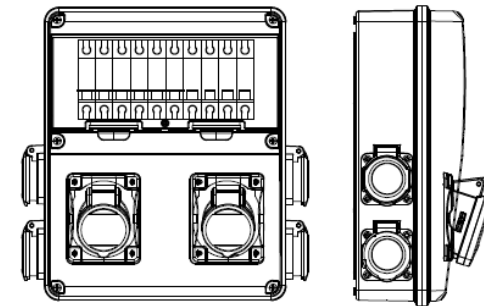

	Автоматичен прекъсвач 1P SH201
	Автоматичен прекъсвач 3P SH203
	Контакт тип "Шуко" L+N+PE, единичен, IP66, 16A
	Евро контакт 3L+N+PE, единичен, IP66, 16A

Табло с контакти с 6 отвора:

-1 бр. 633.2021 - Табло за индустриални контакти и DIN модули **IP55**, UV, серия Enerbox /11 DIN, 2x16-32A и 4хшуко/ Scame

-2 бр. 413.1667 - Промислен контакт 3P+N+E 16A 380V **IP54** серия Optima панелен монтаж 70x87мм Scame

-4 бр. 570.2561 - Контакт шуко 2P+E 16A **IP44** серия Domo панелен монтаж 50x60мм Scame

-4 бр. 2CDS211001R0164 - Автоматичен прекъсвач SH201 1P 16A крива C 6kA ABB

-2 бр. 2CDS213001R0164 - Автоматичен прекъсвач SH203 3P 16A крива C 6kA ABB

-1 бр. 805.3345 - Щуцер с гайка PG21, за кабел с диаметър Ø13-18, **IP66**, UV, Scame

ВЛОЖЕНИ ПРОДУКТИ НА БРАНДОВЕ:

SCAME ABB legrand