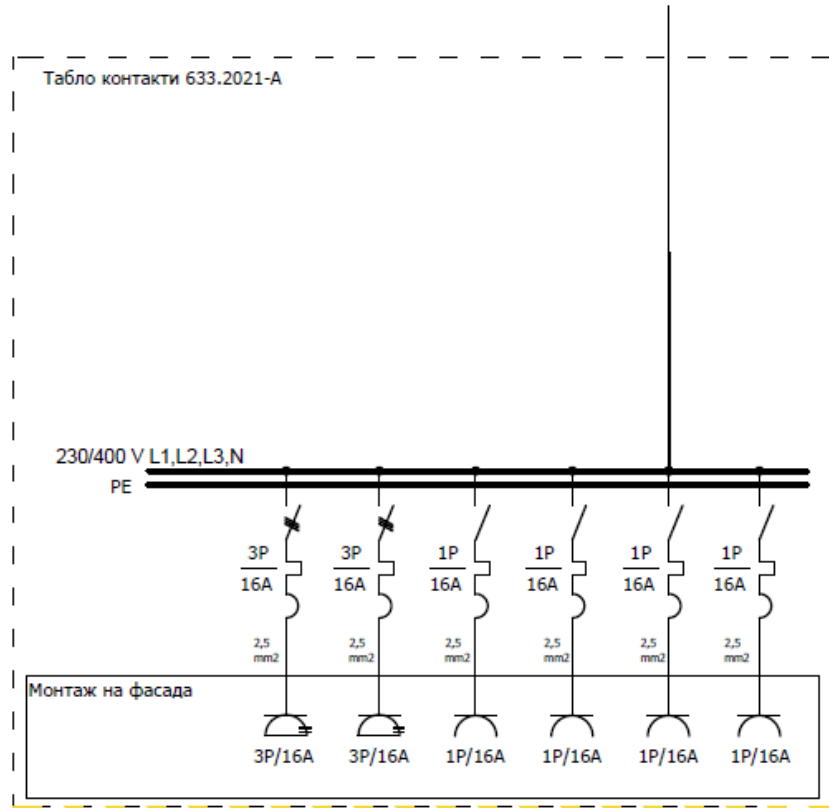

Табло 633.2021 тип А сглобено с индустриални контакти Scame и токови защиты АВВ

Табло контакти		контакт	контакт	контакт	контакт	контакт	контакт
Номинален ток In	A	16	16	16	16	16	16
Фази		3L,N,PE	3L,N,PE	L1,N,PE	L2,N,PE	L3,N,PE	L1,N,PE

	Автоматичен прекъсвач 1P SH201
	Автоматичен прекъсвач 3P SH203
	Контакт тип "Шуко" L+N+PE, единичен, IP66, 16A
	Евро контакт 3L+N+PE, единичен, IP66, 16A

Табло с контакти с 6 отвора:

-1 бр. 633.2021 - Табло за индустриални контакти и DIN модули **IP55**, UV, серия Enerbox /11 DIN, 2x16-32A и 4хшуко/ Scame

-2 бр. 413.1667 - Промислен контакт 3P+N+E 16A 380V **IP54** серия Optima панелен монтаж 70x87мм Scame

-4 бр. 570.2561 - Контакт шуко 2P+E 16A **IP44** серия Domo панелен монтаж 50x60мм Scame

-4 бр. 2CDS211001R0164 - Автоматичен прекъсвач SH201 1P 16A крива C 6kA ABB