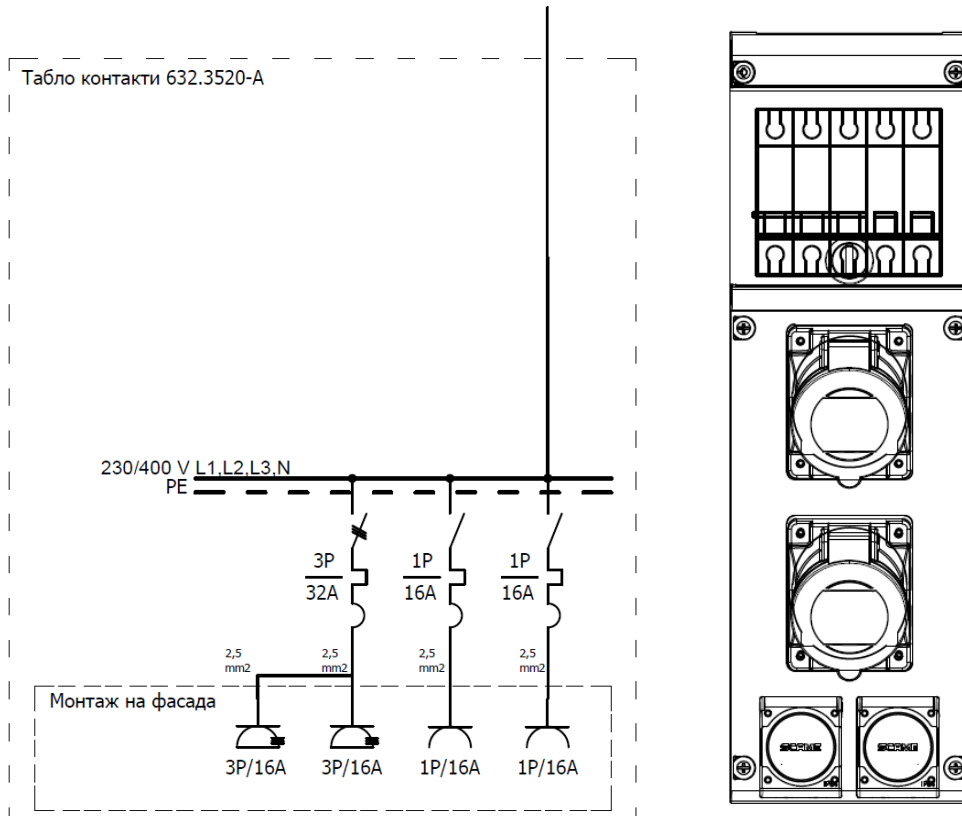

Табло 632.3520 тип А сглобено с индустриални контакти Scame и токови защиты ABB

Табло контакти		контакт	контакт	контакт	контакт
Номинален ток In	A	16	16	16	16
Фази		3L,N,PE	3L,N,PE	L1,N,PE	L2,N,PE

ЛЕГЕНДА

	Автоматичен прекъсвач 1P SH201
	Автоматичен прекъсвач 3P SH203
	Контакт тип "Шуко" L+N+PE, единичен, IP54, 16A
	Евро контакт 3L+N+PE, единичен, IP54, 16A

Табло с контакти с 4 отвора:

- 1 бр. 632.3520-000 - Табло за индустриални контакти и DIN модули IP66, UV, PG вход, серия BLOCK Scame
- 2 бр. 413.1667 - Промислен контакт 3P+N+E 16A 380V IP54 серия Optima панелен монтаж 70x87мм Scame
- 2 бр. 570.2062 - Контакт шуко 2P+E 16A IP54 с детска защита серия Domo панелен монтаж 50x60мм, UV защита Scame
- 2 бр. 2CDS211001R0164 - Автоматичен прекъсвач SH201 1P 16A крива C 6kA ABB
- 1 бр. 2CDS213001R0324 - Автоматичен прекъсвач SH203 3P 32A крива C 6kA ABB
- 1 бр. 805.3345 - Щуцер с гайка PG21, за кабел с диаметър Ø13-18, IP66, UV, Scame