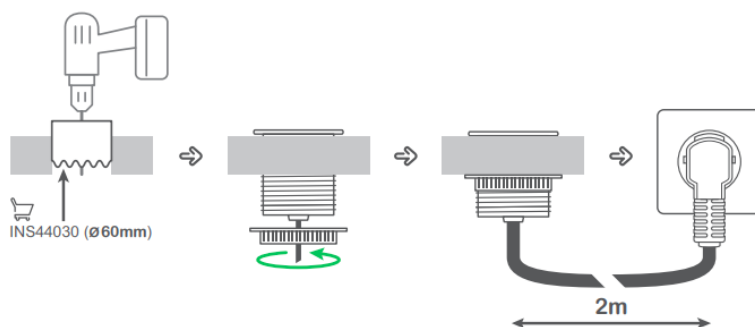

ЦЕНОВА ЛИСТА

Мебелни решения

Schneider

Electric

Модули за вграждане в бюро Unica System + SE

No.	Код	Цвят <i>допълнителна информация</i>	Наименование на стоките	Изображение	Продажна цена EUR без ДДС
1	INS44000	Бял	Модул за вграждане в бюро <u>1x шуко</u> , кабел <u>2 метра</u>		27.22 €
2	INS44001	Антрацит	Unica System+ SE		27.22 €
3	INS44004	Бял	Модул за вграждане в бюро <u>1x шуко</u> и <u>1xUSB тип А</u> , кабел <u>2 метра</u>		47.63 €
4	INS44005	Антрацит	Unica System+ SE		47.63 €
5	INS44008	Бял	Модул за вграждане в бюро <u>2xUSB тип А+С</u> , кабел <u>2 метра</u>		47.63 €
6	INS44009	Антрацит	Unica System+ SE		47.63 €
7	INS44031	-	Защитен капак IP42 към модул за вграждане в бюро Unica System+ SE		4.54 €