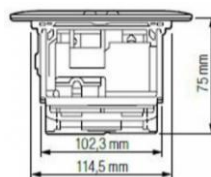

Мебелни кутии Incara Pop-Up

№.	Код	Цвят <i>/допълнителна информация/</i>	Наименование на стоките	Изображение	Продажна цена EUR без ДДС
1	654803	алуминий	Мебелна кутия 4 мод. с вкл. монтажен кит		61.36 €
2	654801	бял	Мебелна кутия 4 мод. с вкл. монтажен кит		66.47 €
3	654802	черен	Мебелна кутия 4 мод. с вкл. монтажен кит		66.47 €
4	654800	алуминий мат	Мебелна кутия 4 мод. с вкл. монтажен кит		76.69 €
5	654811	алуминий	Мебелна кутия 8 мод. с вкл. монтажен кит		102.26 €
6	654809	бял	Мебелна кутия 8 мод. с вкл. монтажен кит		117.60 €
7	654810	черен	Мебелна кутия 8 мод. с вкл. монтажен кит		117.60 €
8	654808	алуминий мат	Мебелна кутия 8 мод. с вкл. монтажен кит		132.94 €
9	654812	алуминий мат	Мебелна кутия 4 мод. с вкл. монтажен кит IP44		97.15 €
10	654813	алуминий мат	Мебелна кутия 8 мод. с вкл. монтажен кит IP44		133.45 €

*Използвайте контакти и комуникационни розетки от серия Mosaic на Legrand – [вижте тук](#)

Модули за вграждане в бюро Unica System + SE

№.	Код	Цвят <i>допълнителна информация</i>	Наименование на стоките	Изображение	Продажна цена EUR без ДДС
1	INS44000	Бял	Модул за вграждане в бюро <u>1x шуко,</u> <u>кабел 2 метра</u> Unica System+ SE		27.22 €
2	INS44001	Антрацит			27.22 €
3	INS44004	Бял	Модул за вграждане в бюро <u>1x шуко</u> <u>и 1xUSB тип А,</u> кабел 2 метра Unica System+ SE		47.63 €
4	INS44005	Антрацит			47.63 €
5	INS44008	Бял	Модул за вграждане в бюро <u>2xUSB тип А+С,</u> кабел 2 метра Unica System+ SE		47.63 €
6	INS44009	Антрацит			47.63 €

* Всички цени са в евро без ДДС. Ценовата листа е предназначена за юридически лица.

** Ценовата листа е валидна от 13.01.2021г. Последни промени/редакции: 23.02.2026г.

*** **ЕЛ ДИ ДЖИ ООД** запазва правото да променя цените на продуктите и услугите, без предварително предупреждение.