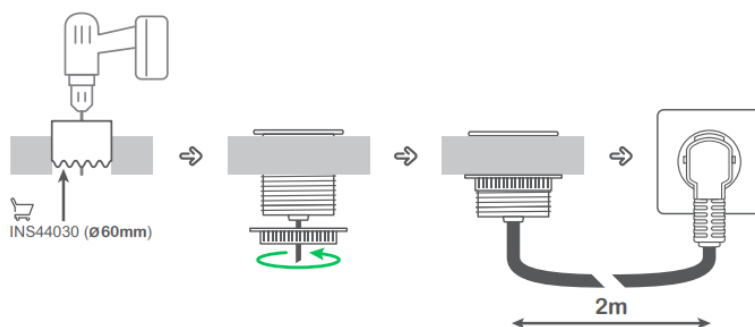

7	INS44031	-	Защитен капак IP42 към модул за вграждане в бюро Unica System+ SE		4.54 €

Мебелни колони и кутии ORNO

No.	Код допълнителна информация	Наименование на стоките	Изображение	Продажна цена EUR без ДДС
1	OR-GM-9028(GS)	Модул за вграждане в бюро 1x шуко, 2x USB тип A+C, индуктивно зарядно 10W, кабел 1.5m, цвят ЧЕПЕН, ORNO		46.35 €
2	OR-AE-1342(GS)	Мебелна колона Pop-Up с контакти 3x шуко, 2x USB A, кабел 1.5m, Ø100mm, цвят АЛУМИНИЙ, ORNO		42.34 €
3	OR-AE-1381(GS)	Мебелна колона Pop-Up с контакти 3x шуко, 2x USB A, кабел 1.5m, Ø100mm, цвят стомана, ORNO		47.96 €
4	OR-AE-1347(GS)	Мебелна колона Pop-Up с контакти 3x шуко, кабел 1.8m, Ø60mm, цвят алуминий, ORNO		18.57 €
5	OR-AE-1348(GS)	Мебелна колона Pop-Up с контакти 3x шуко, кабел 1.8m, Ø60mm, цвят стомана, ORNO		21.07 €
6	OR-AE-1347(GS)/B	Мебелна колона Pop-Up, с контакти 3x шуко, кабел 1.8m, Ø60mm, цвят ЧЕПЕН, ORNO		18.57 €
7	OR-GM-9014(GS)-B-G	Мебелна кутия Pop-Up с контакти 3x шуко, 2x USB A+C, кабел 2m, 250x65x94mm, цвят стомана, ORNO		65.73 €
8	OR-AE-1337/G(GS)	Мебелна кутия Pop-Up, с контакти 3x шуко, с кабел 1.5m, 227x112x65mm, цвят АЛУМИНИЙ, ORNO		34.20 €

* Всички цени са в евро без ДДС. Ценовата листа е предназначена за юридически лица.

** Ценовата листа е валидна от 13.01.2021г. Последни промени/редакции: 23.02.2026г.

*** **ЕЛ ДИ ДЖИ ООД** запазва правото да променя цените на продуктите и услугите, без предварително предупреждение.