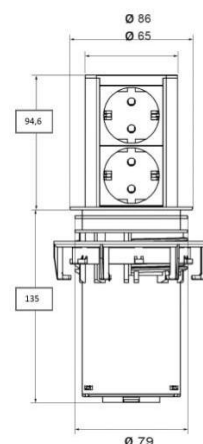

**\*Натиснете надолу с пръсти, за да излезе от/прибере в плота**

**\*\*Височина 100 мм, 79 мм в диаметър, дълбочина 135 мм**

\* Всички цени са в евро без ДДС. Ценовата листа е предназначена за юридически лица.