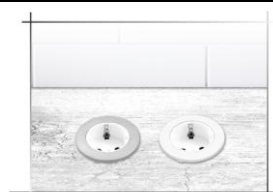

За повече информация и въпроси сме на разположение.

* Всички цени са в евро без ДДС. Ценовата листа е предназначена за юридически лица.

** Ценовата листа е валидна от 13.01.2021г. Последни промени/редакции: 23.02.2026г.

*** **ЕЛ ДИ ДЖИ ООД** запазва правото да променя цените на продуктите и услугите, без предварително предупреждение.