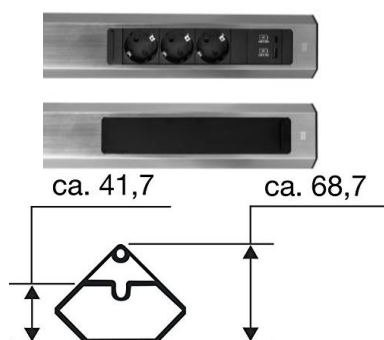

5	B932.004	Инокс	Модул CASIA 2 с 4x Шуко с щора, с възможност за ъглов монтаж, захранващ кабел 2м		90.00 €
6	B932.104	Черен мат	Модул CASIA 2 с 4x Шуко с щора, с възможност за ъглов монтаж, захранващ кабел 2м		90.00 €
7	B932.006	Инокс	Модул CASIA 2 с 3x Шуко и USB A+C с щора, с възможност за ъглов монтаж, захранващ кабел 2м		127.50 €
8	B932.106	Черен мат	Модул CASIA 2 с 3x Шуко и USB A+C с щора, с възможност за ъглов монтаж, захранващ кабел 2м		127.50 €

Ъглови разклонители Legrand

No.	Код допълнителна информация	Наименование на стоките	Изображение	Продажна цена EUR без ДДС
1	694503	Разклонител ъглов бял <u>4x2P+E</u> без кабел Corner Legrand		24.54 €
2	694504	Разклонител ъглов сив <u>3x2P+E</u> без кабел с USB A+C 3A 15W Corner Legrand		36.81 €