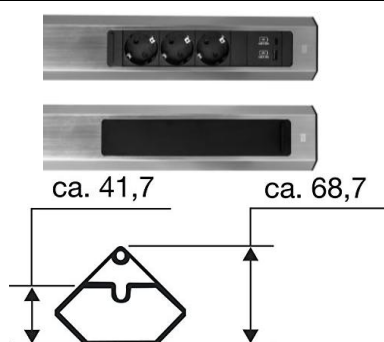

5	B932.004	Инокс	Модул CASIA 2 с 4x Шуко с щора, с възможност за ъглов монтаж, захранващ кабел 2м		90.00 €
6	B932.104	Черен мат	Модул CASIA 2 с 4x Шуко с щора, с възможност за ъглов монтаж, захранващ кабел 2м		90.00 €
7	B932.006	Инокс	Модул CASIA 2 с 3x Шуко и USB A+C с щора, с възможност за ъглов монтаж, захранващ кабел 2м		127.50 €
8	B932.106	Черен мат	Модул CASIA 2 с 3x Шуко и USB A+C с щора, с възможност за ъглов монтаж, захранващ кабел 2м		127.50 €

MOV:E				
No.	Код	Наименование на стоките	Изображение	Продажна цена EUR без ДДС
1	B702.5000	Зарядна станция MOV:E 230Wh с 1x Шуко, 2x USB тип A и 2x USB тип C Power Delivery, цвят Черен		1 060.00 €
2	B702.5200	Докинг станция MOV:E, цвят Черен		41.06 €