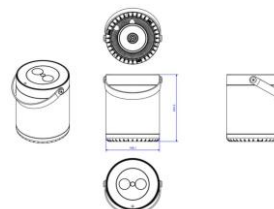

За повече информация и въпроси сме на разположение.

* Всички цени са в евро без ДДС. Ценовата листа е предназначена за юридически лица.

** Ценовата листа е валидна от 17.02.2025г.

*** ЕЛ ДИ ДЖИ ООД запазва правото да променя цените на продуктите и услугите, без предварително предупреждение.