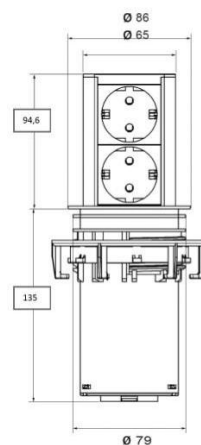

***Натиснете надолу с пръсти, за да излезе от/прибере в плота**

****Височина 100 мм, 79 мм в диаметър, дълбочина 135 мм**

* Всички цени са в евро без ДДС. Ценовата листа е предназначена за юридически лица.