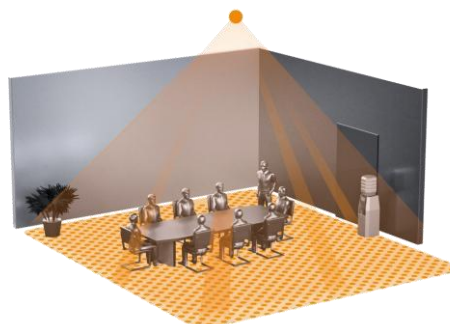

4	48875	Конзола за открит монтаж за датчик 48806		8.18 €

* Параметрите на датчика се настройват чрез инженерно дистанционно управление.

**Посредством модел 88240 се дава възможност за създаване на продуктов профил и индивидуална настройка на всеки параметър.

***Посредством модел 88235 се позволява избор от предварително фиксирани параметри.

Пасивни инфрачервени сензори (PIR) – Отчитат промяна на топлинния фон.

Зоните на детекция се определят посредством сегментирани лещи. Подходящи са за малки помещения и паркинги.