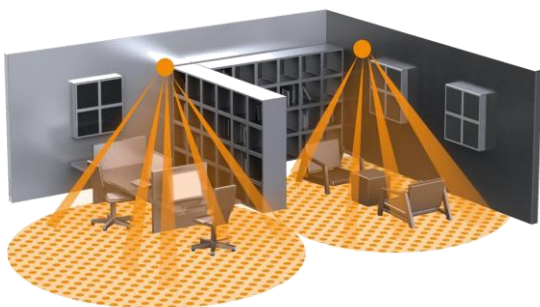

4	48875	Конзола за открит монтаж за датчик 48806		8.18 €

* Параметрите на датчика се настройват чрез инженерно дистанционно управление.

**Посредством модел 88240 се дава възможност за създаване на продуктов профил и индивидуална настройка на всеки параметър.

***Посредством модел 88235 се позволява избор от предварително фиксирани параметри.

Пасивни инфрачервени сензори (PIR) – Отчитат промяна на топлинния фон.

Зоните на детекция се определят посредством сегментирани лещи. Подходящи са за малки помещения и паркинги.