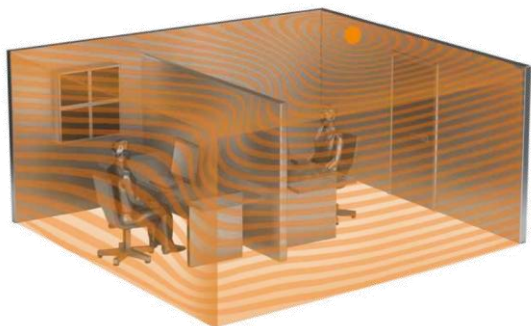

\*\*\*Посредством модел 88235 се позволява избор от предварително фиксирани параметри.

#### Пасивни инфрачервени сензори (PIR) – Отчитат промяна на топлинния фон.

Зоните на детекция се определят посредством сегментирани лещи. Подходящи са за малки помещения и паркинги.

#### Ултразвукови сензори (US) – Отчитат местоположението на обекти посредством отразен звук (40KHz, ехолокация).

Зоната на детекция изпълва цялото помещение. Подходящи са за отворени офиси и коридори.