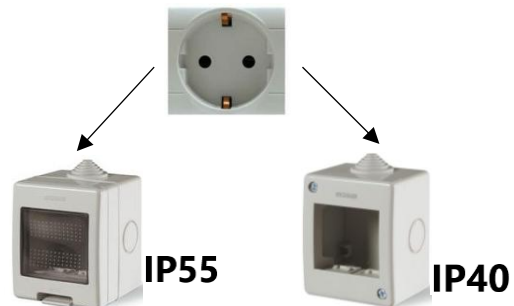

**ЦЕНОВА ЛИСТА
UNIBOX IP55**

SCAME

Конзоли за открит монтаж с капак серия UNIBOX IP55					
No.	Код	Наименование на стоките	Изображение	Продажна цена без ДДС	Продажна цена с ДДС
1	136.5121	Конзола за открит монтаж с капак IP55 1 мод. Unibox цвят СИВ (RAL 7035)		5.42 лв.	6.50 лв.
2	136.5122	Конзола за открит монтаж с капак IP55 2 мод. Unibox цвят СИВ (RAL 7035)		5.68 лв.	6.82 лв.
3	136.5123	Конзола за открит монтаж с капак IP55 3 мод. Unibox цвят СИВ (RAL 7035)		8.27 лв.	9.92 лв.
4	136.5124	Конзола за открит монтаж с капак IP55 2+2 мод. Unibox цвят СИВ (RAL 7035)		13.80 лв.	16.56 лв.
5	136.5126	Конзола за открит монтаж с капак IP55 3+3 мод. Unibox цвят СИВ (RAL 7035)		24.12 лв.	28.94 лв.
6	805.3334	Щуцер PG16 IP66 за съединяване на UNIBOX цвят СИВ (RAL 7035)		1.37 лв.	1.64 лв.

Конзоли за открит монтаж серия UNIBOX IP40					
No.	Код	Наименование на стоките	Изображение	Продажна цена без ДДС	Продажна цена с ДДС
1	136.4121	Конзола за открит монтаж IP40 1 мод. Unibox цвят СИВ (RAL 7035)		2.44 лв.	2.93 лв.

* Всички цени са в български лева без ДДС.

** Ценовата листа е валидна от 3.02.2025г.

*** **ЕЛ ДИ ДЖИ ООД** запазва правото да променя цените на продуктите и услугите, без предварително предупреждение.

2	136.4122	Конзола за открит монтаж IP40 2 мод. Unibox цвят СИВ (RAL 7035)		2.82 лв.	3.38 лв.
3	136.4123	Конзола за открит монтаж IP40 3 мод. Unibox цвят СИВ (RAL 7035)		3.69 лв.	4.43 лв.
4	136.4124	Конзола за открит монтаж IP40 2+2 мод. Unibox цвят СИВ (RAL 7035)		5.53 лв.	6.64 лв.
5	136.4126	Конзола за открит монтаж IP40 3+3 мод. Unibox цвят СИВ (RAL 7035)		9.10 лв.	10.92 лв.
6	805.3334	Щуцер PG16 IP66 за съединяване на UNIBOX цвят СИВ (RAL 7035)		1.37 лв.	1.64 лв.