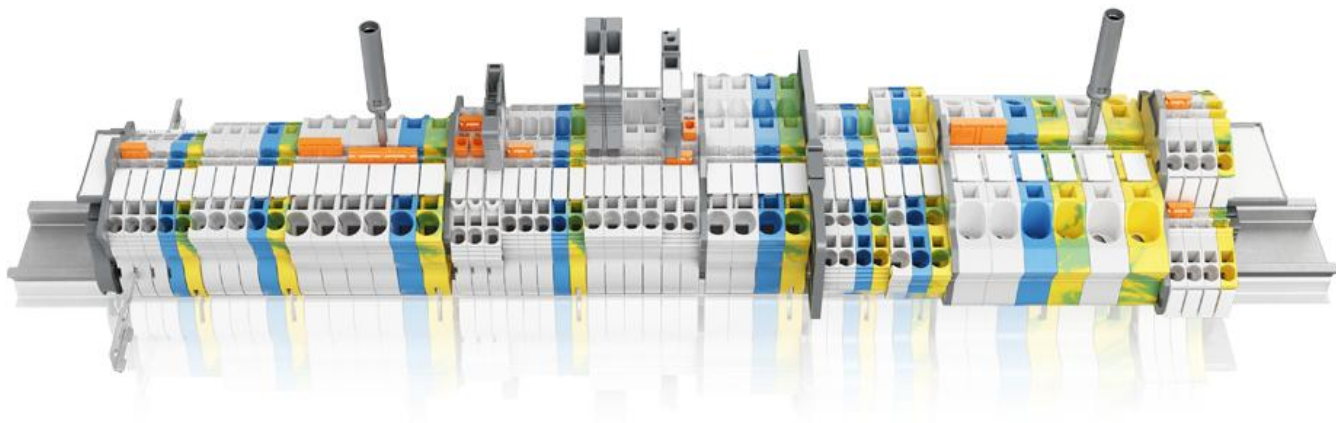

* Всички цени са в български лева без ДДС.

** Ценовата листа е валидна от 2.01.2025г.

*** **ЕЛ ДИ ДЖИ ООД** запазва правото да променя цените на продуктите и услугите, без предварително предупреждение.

10	1SNK510010R 0000	Редова клема СИВА 16мм2 винтова серия SNK ABB	2.80 лв.	16 мм2	
11	1SNK510020R 0000	Редова клема СИНЯ 16мм2 винтова серия SNK ABB	2.96 лв.		
12	1SNK510150R 0000	Редова клема ЖЪЛТО/ЗЕЛЕНА 16мм2 винтова с електрическа връзка към основата серия SNK ABB	6.87 лв.		
13	1SNK512010R 0000	Редова клема СИВА 25мм2 винтова серия SNK ABB	3.36 лв.	25 мм2	
14	1SNK512020R 0000	Редова клема СИНЯ 25мм2 винтова серия SNK ABB	3.43 лв.		
15	1SNK512150R 0000	Редова клема ЖЪЛТО/ЗЕЛЕНА 25мм2 винтова с електрическа връзка към основата серия SNK ABB	9.55 лв.		
16	1SNK516010R 0000	Редова клема СИВА 35мм2 винтова серия SNK ABB	6.05 лв.	35 мм2	
17	1SNK516020R 0000	Редова клема СИНЯ 35мм2 винтова серия SNK ABB	6.37 лв.		
18	1SNK516150R 0000	Редова клема ЖЪЛТО/ЗЕЛЕНА 35мм2 винтова с електрическа връзка към основата серия SNK ABB	9.80 лв.		
19	1SNK516011R 0000	Редова клема СИВА 50мм2 винтова серия SNK ABB	7.15 лв.	50 мм2	
20	1SNK516020R 0000	Редова клема СИНЯ 50мм2 винтова серия SNK ABB	6.37 лв.		
21	1SNK516151R 0000	Редова клема ЖЪЛТО/ЗЕЛЕНА 50мм2 винтова с електрическа връзка към основата серия SNK ABB	14.99 лв.		
22	1SNK522010R 0000	Редова клема СИВА 70мм2 винтова серия SNK ABB	20.28 лв.	70 мм2	
23	1SNK522020R 0000	Редова клема СИНЯ 70мм2 винтова серия SNK ABB	20.28 лв.		
24	1SNK522150R 0000	Редова клема ЖЪЛТО/ЗЕЛЕНА 70мм2 винтова с електрическа връзка към основата серия SNK ABB	39.84 лв.		

No.	Код	Наименование на стоките	Изображение	Продажна цена без ДДС
1	1SNK900001R 0000	Краен стопер за редова клема ВАМ3 СИВ 10мм АВВ		2.25 лв.
2	1SNK505910R 0000	Крайна капачка за редова клема ES4 СИВ 2.2мм АВВ		0.80 лв.