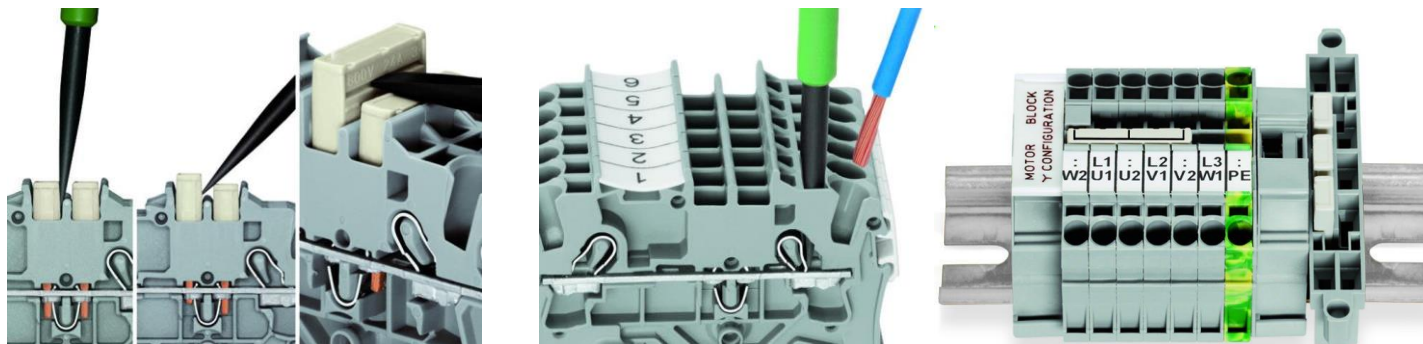

10	2010-1201	Редова клема <b>СИВА 10мм2</b> БЕЗВИНТОВА серия TOPJOB® S	2.48 лв.	<b>10 мм2</b>	
11	2010-1204	Редова клема <b>СИНЯ 10мм2</b> БЕЗВИНТОВА серия TOPJOB® S	2.48 лв.		
12	2010-1207	Редова клема <b>ЖЪЛТО/ЗЕЛЕНА 10мм2</b> БЕЗВИНТОВА със заземителна връзка към основата серия TOPJOB® S	5.40 лв.		
13	2016-1201	Редова клема <b>СИВА 16мм2</b> БЕЗВИНТОВА серия TOPJOB® S	2.90 лв.	<b>16 мм2</b>	
14	2016-1204	Редова клема <b>СИНЯ 16мм2</b> БЕЗВИНТОВА серия TOPJOB® S	2.90 лв.		
15	2016-1207	Редова клема <b>ЖЪЛТО/ЗЕЛЕНА 16мм2</b> БЕЗВИНТОВА със заземителна връзка към основата серия TOPJOB® S	6.72 лв.		
16	285-135	Редова клема <b>СИВА 35мм2</b> БЕЗВИНТОВА серия TOPJOB® S	11.00 лв.	<b>35 мм2</b>	
17	285-134	Редова клема <b>СИНЯ 35мм2</b> БЕЗВИНТОВА серия TOPJOB® S	12.01 лв.		
18	285-137	Редова клема <b>ЖЪЛТО/ЗЕЛЕНА 35мм2</b> БЕЗВИНТОВА със заземителна връзка към основата серия TOPJOB® S	19.36 лв.		
19	285-150	Редова клема <b>СИВА 50мм2</b> БЕЗВИНТОВА серия TOPJOB® S	24.05 лв.	<b>50 мм2</b>	
20	285-154	Редова клема <b>СИНЯ 50мм2</b> БЕЗВИНТОВА серия TOPJOB® S	26.20 лв.		
21	285-157	Редова клема <b>ЖЪЛТО/ЗЕЛЕНА 50мм2</b> БЕЗВИНТОВА със заземителна връзка към основата серия TOPJOB® S	42.68 лв.		
22	285-195	Редова клема <b>СИВА 95мм2</b> БЕЗВИНТОВА серия TOPJOB® S	43.73 лв.	<b>95 мм2</b>	
23	285-194	Редова клема <b>СИНЯ 95мм2</b> БЕЗВИНТОВА серия TOPJOB® S	45.51 лв.		
24	285-191	Редова клема <b>ЖЪЛТО/СИВА 95мм2</b> БЕЗВИНТОВА със заземителна връзка към основата серия TOPJOB® S	50.56 лв.		

25	285-1185	Редова клемма <b>СИВА 185мм2</b> БЕЗВИНТОВА серия TOPJOB® S	79.49 лв.	<b>185 мм2</b>	
26	285-1184	Редова клемма <b>СИНЯ 185мм2</b> БЕЗВИНТОВА серия TOPJOB® S	82.70 лв.		
27	285-1181	Редова клемма <b>ЖЪЛТО/СИВА 185мм2</b> БЕЗВИНТОВА със заземителна връзка към основата серия TOPJOB® S	82.70 лв.		