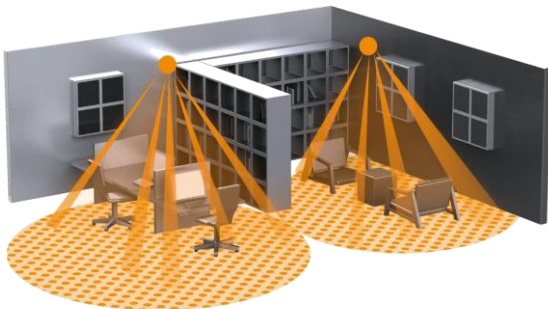

**Пасивни инфрачервени сензори (PIR)** – Отчитат промяна на топлинния фон.

Зоните на детекция се определят посредством сегментирани лещи. Подходящи са за малки помещения и паркинги.

**Ултразвукови сензори (US)** – Отчитат местоположението на обекти посредством отразен звук (40KHz, ехолокация).