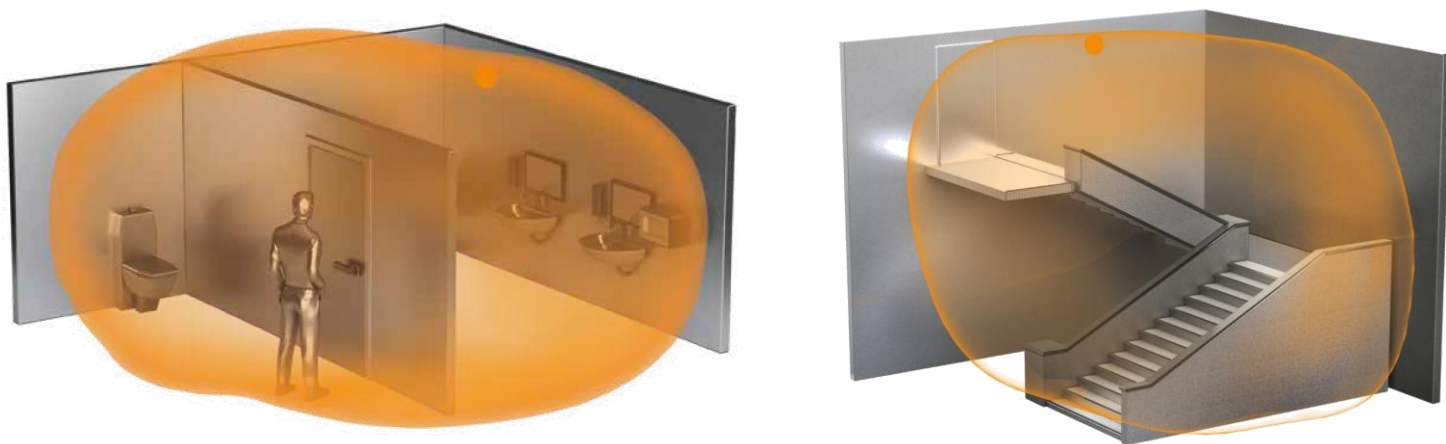

За повече информация и въпроси сме на разположение.

* Всички цени са в български лева без ДДС.

** Ценовата листа е валидна от 12.07.2023г.

*** **ЕЛ ДИ ДЖИ ООД** запазва правото да променя цените на продуктите и услугите, без предварително предупреждение.