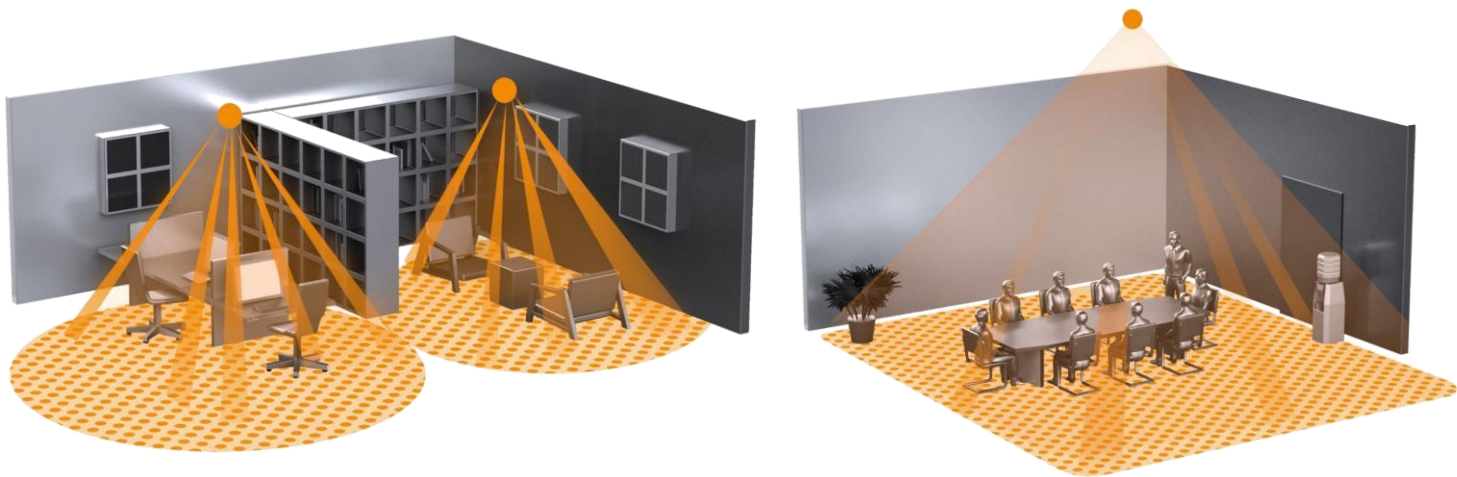

**Пасивни инфрачервени сензори (PIR)** – Отчитат промяна на топлинния фон.

Зоните на детекция се определят посредством сегментирани лещи. Подходящи са за малки помещения и паркинги.

**Ултразвукови сензори (US)** – Отчитат местоположението на обекти посредством отразен звук (40KHz, ехолокация).