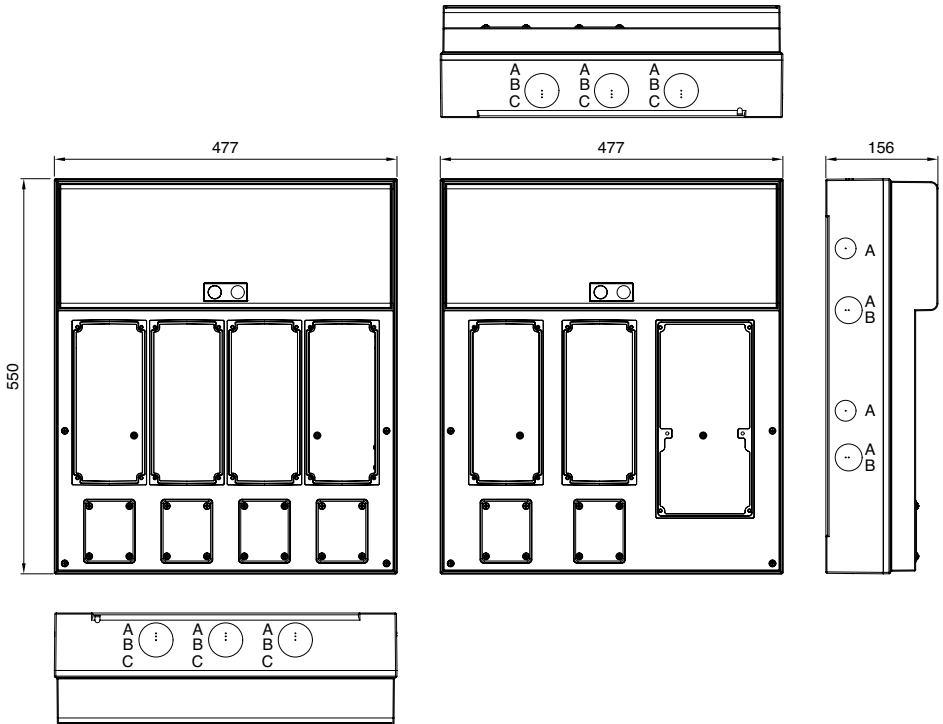

INVOLUCRI DA PARETE
 SURFACE MOUNTING ENCLOSURES
 BOITIER EN SAILLIE
 WANDGEHÄUSE
 CAJA MURAL

InfoTECH

<p>ITALY</p> <p><small>Numero Verde</small></p> <p>800-018009</p>	<p>WORLDWIDE</p> <p>ScameOnLine</p> <p><small>www.scame.com</small></p> <p><small>infotech@scame.com</small></p>
---	--

A	M25
B	M32
C	M40

Articolo Article Article Articulo Artikel	Grado di protezione Protection degree Protection Grado de protección Schutzgrad	Moduli DIN DIN modules Modules DIN Módulos DIN DIN moduln	Potenza dissipabile Power dissipation Puissance qu'on peut dissiper Potencia disipable Wärmeabführvermögen
573.5111	IP65	24 DIN	34W
573.5110	IP65	24 DIN	34W