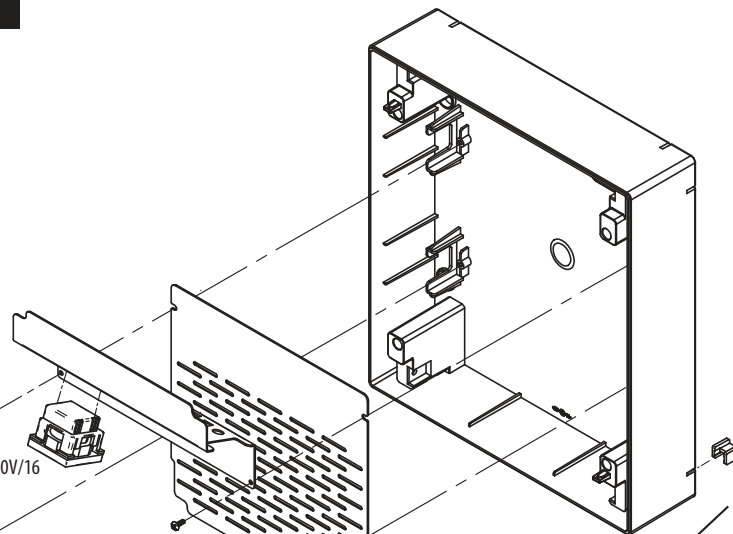

Rozdzielnica natynkowa multimedialna 2425-20

2/24

-  **4x** Wkręt PH2 4x25 do pokrywy
-  **4x** Wkręt PH2 4x9 do szyn TH
-  **1x** Łącznik rozdzielni

Gniazdo 250V/16
2000-42

Patchpanel
2425-46

Łącznik rozdzielni
2425-31

2425-35

Wymiary

[mm] 2/24

A	350
B	310
C	104

[mm] 2/24

a	23
b	186
c	272
d	125
e	11
f	74