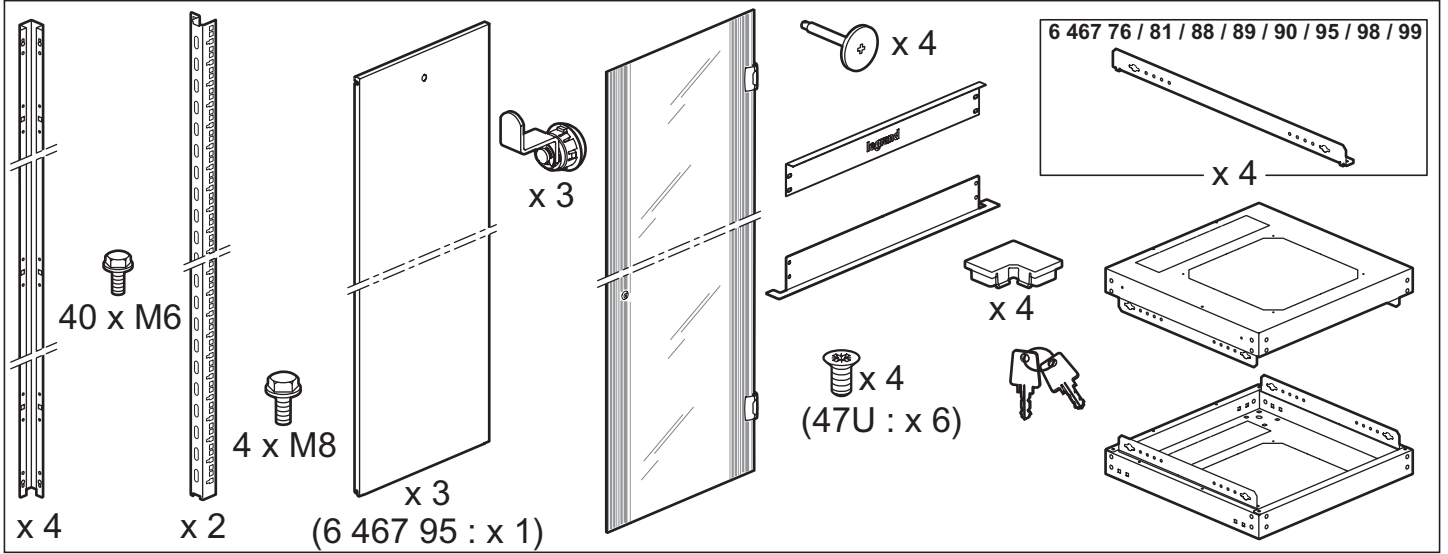

**GLASS DOOR/PORTE EN VERRE**  
HANDLE WITH CARE/MANIPULER AVEC SOIN

L = 600 P = 600	<b>6 464 00</b>
L = 600 P = 800	<b>6 464 01</b>
L = 800 P = 600	<b>6 464 02</b>
L = 600 P = 1000	<b>6 464 03</b>
L = 800 P = 800	<b>6 464 04</b>
L = 800 P = 1000	<b>6 464 04</b>