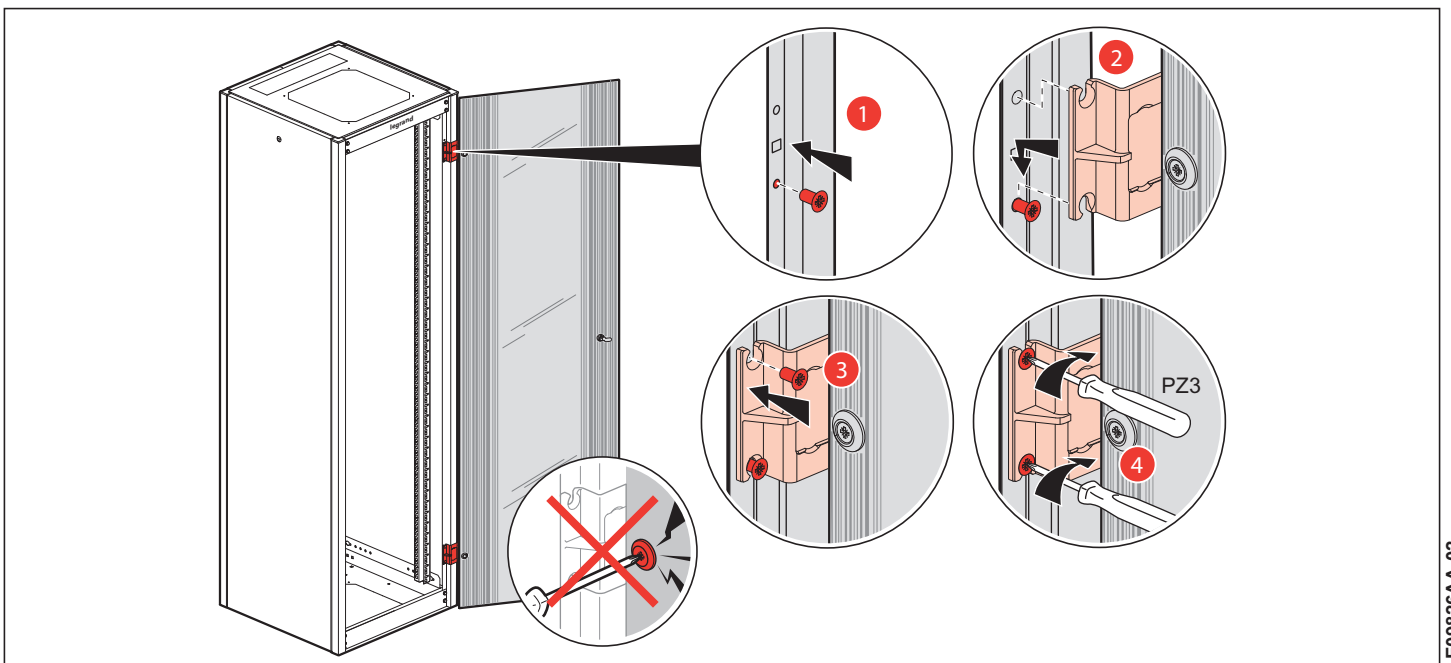

**GLASS DOOR/PORTE EN VERRE**  
HANDLE WITH CARE/MANIPULER AVEC SOIN

L = 600 P = 600	<b>6 464 00</b>
L = 600 P = 800	<b>6 464 01</b>
L = 800 P = 600	<b>6 464 02</b>
L = 600 P = 1000	<b>6 464 03</b>
L = 800 P = 800	<b>6 464 04</b>
L = 800 P = 1000	<b>6 464 04</b>