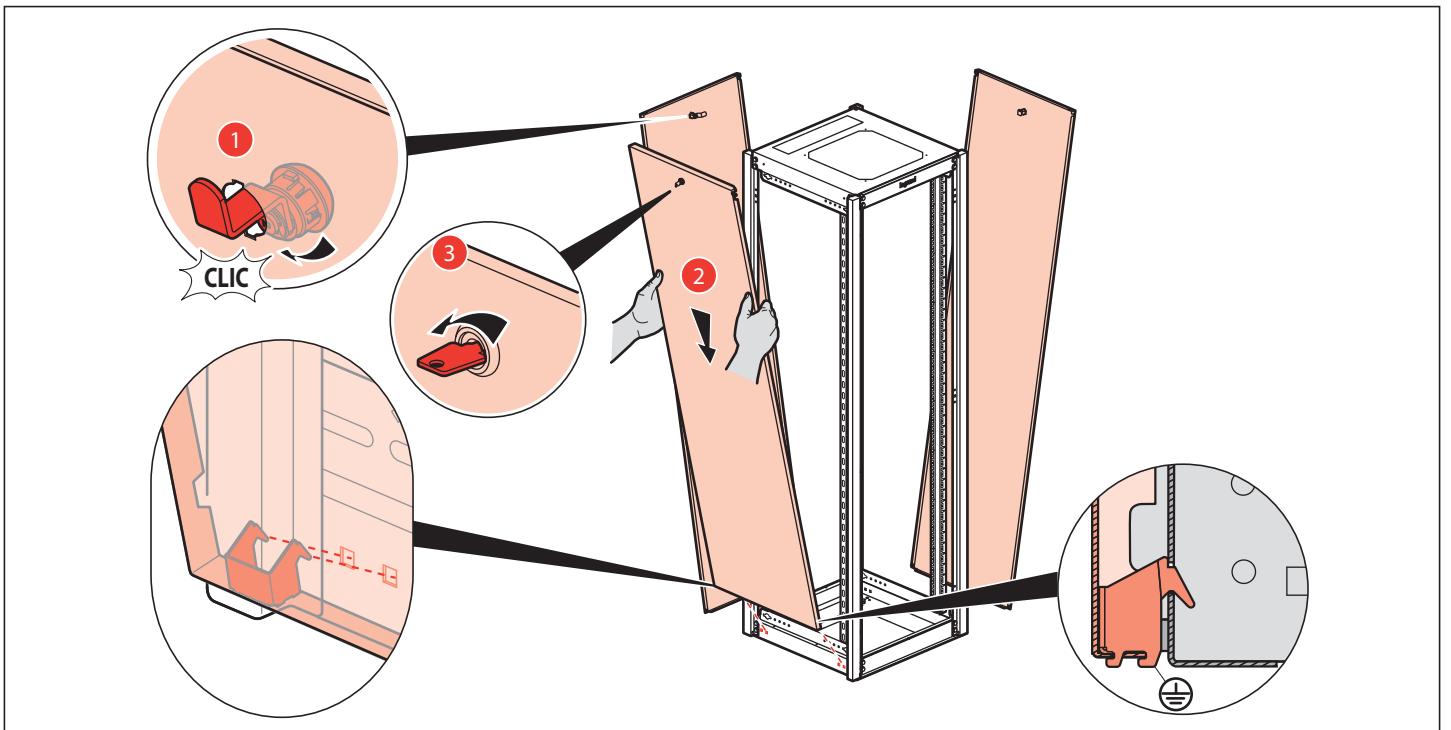

**GLASS DOOR/PORTE EN VERRE**  
HANDLE WITH CARE/MANIPULER AVEC SOIN

L = 600 P = 600	<b>6 464 00</b>
L = 600 P = 800	<b>6 464 01</b>
L = 800 P = 600	<b>6 464 02</b>
L = 600 P = 1000	<b>6 464 03</b>
L = 800 P = 800	<b>6 464 04</b>
L = 800 P = 1000	<b>6 464 04</b>