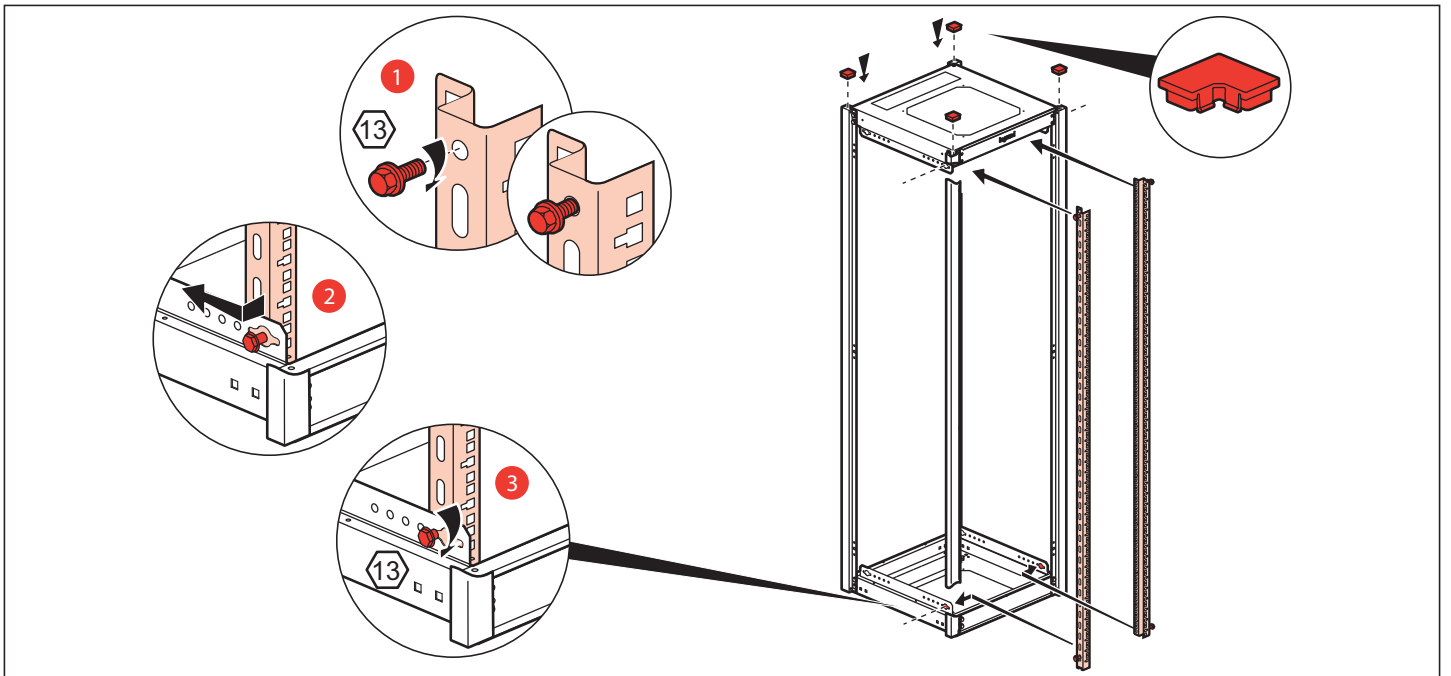

**GLASS DOOR/PORTE EN VERRE**  
HANDLE WITH CARE/MANIPULER AVEC SOIN

L = 600 P = 600	<b>6 464 00</b>
L = 600 P = 800	<b>6 464 01</b>
L = 800 P = 600	<b>6 464 02</b>
L = 600 P = 1000	<b>6 464 03</b>
L = 800 P = 800	<b>6 464 04</b>
L = 800 P = 1000	<b>6 464 04</b>