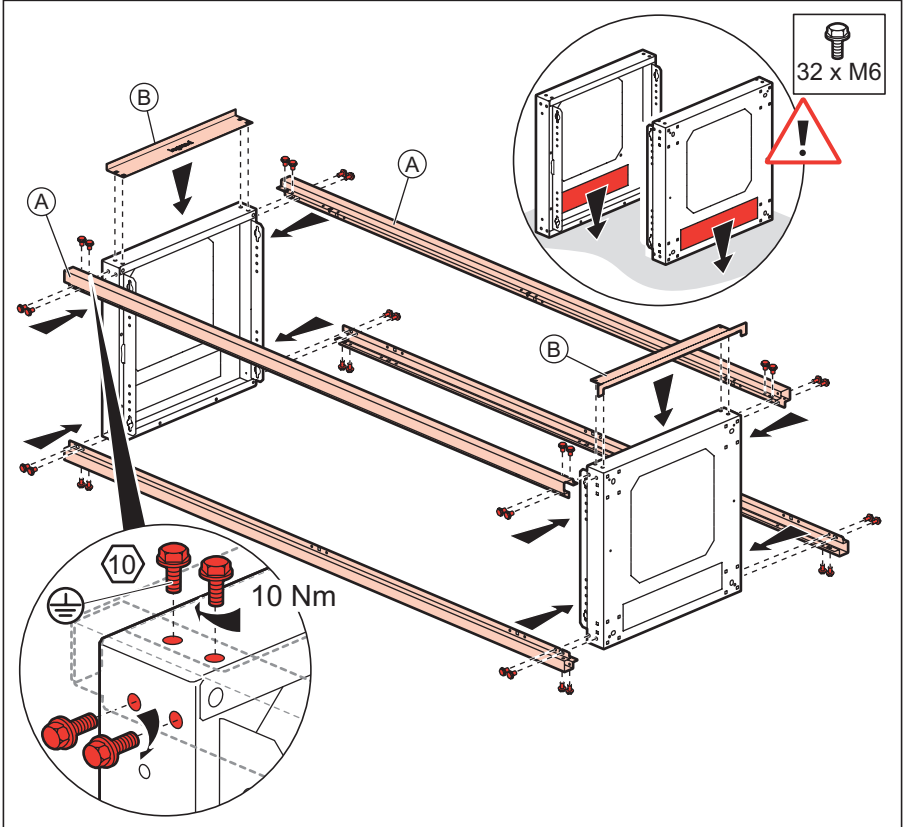

**GLASS DOOR/PORTE EN VERRE**  
HANDLE WITH CARE/MANIPULER AVEC SOIN

L = 600 P = 600	<b>6 464 00</b>
L = 600 P = 800	<b>6 464 01</b>
L = 800 P = 600	<b>6 464 02</b>
L = 600 P = 1000	<b>6 464 03</b>
L = 800 P = 800	<b>6 464 04</b>
L = 800 P = 1000	<b>6 464 04</b>