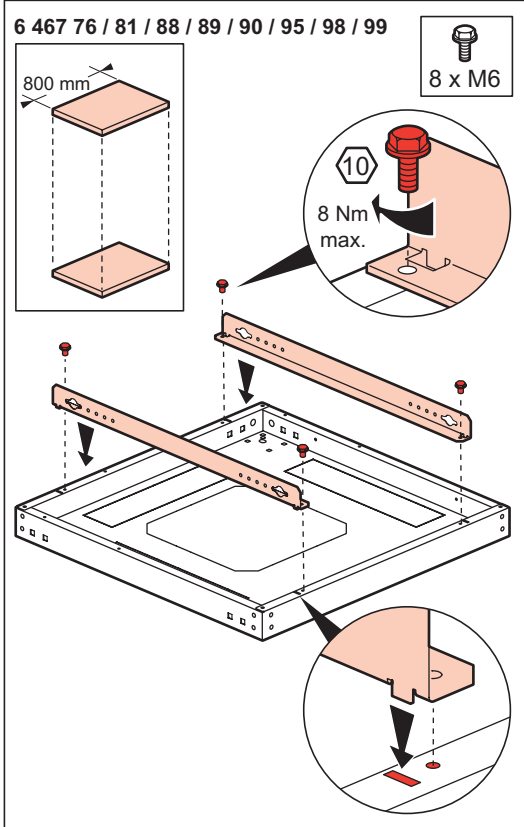

**GLASS DOOR/PORTE EN VERRE**  
HANDLE WITH CARE/MANIPULER AVEC SOIN

L = 600 P = 600	<b>6 464 00</b>
L = 600 P = 800	<b>6 464 01</b>
L = 800 P = 600	<b>6 464 02</b>
L = 600 P = 1000	<b>6 464 03</b>
L = 800 P = 800	<b>6 464 04</b>
L = 800 P = 1000	<b>6 464 04</b>