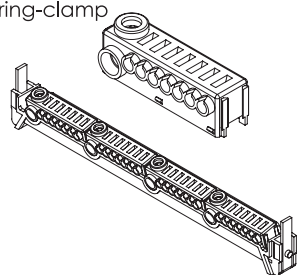

2015-01
MSF RP 1/14+3/42 MM

2015-02
MSF RP 2/28+2/28 MM

2015-03
MSF RP 3/42+1/14 MM

**Installation
instruction**

ELEKTRO-PLAST TADEUSZ CZACHOROWSKI SPÓŁKA JAWNA

ul. Piłska 18, 05-190 Nasielsk
POLAND
www.elektro-plast.com.pl

tel. (23) 69 33 900
fax (23) 69 33 902
e-mail: info@elektro-plast.com.pl

MSF™ TWIN

IP 30   **63A**
IEC/EN 62208 IEC/EN 60670-24

[mm]	TWIN
A	358
B	853
C	91,5
D	5,5

[mm]	TWIN
A	330
B	825
C	94
D	235

[mm]	TWIN
A	330
B	825
C	MAX 35

Accessories

2000-00

spring-clamp

2000-51

2000-10

2000-32

2000-42