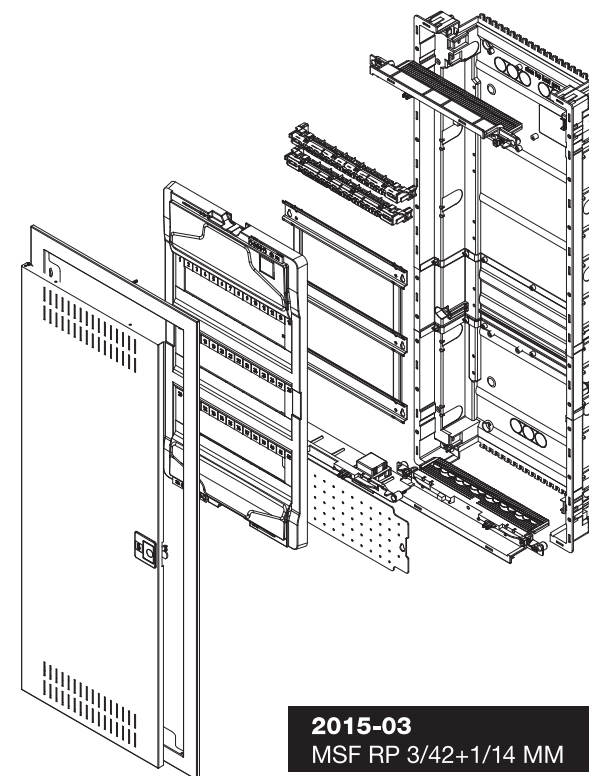

2015-01
MSF RP 1/14+3/42 MM

2015-02
MSF RP 2/28+2/28 MM

2015-03
MSF RP 3/42+1/14 MM

**Installation
instruction**

ELEKTRO-PLAST TADEUSZ CZACHOROWSKI SPÓŁKA JAWNA

ul. Piłska 18, 05-190 Nasielsk
POLAND
www.elektro-plast.com.pl

tel. (23) 69 33 900
fax (23) 69 33 902
e-mail: info@elektro-plast.com.pl

MSF™ TWIN

IP 30   **63A**
IEC/EN 62208 IEC/EN 60670-24

[mm]	TWIN
A	358
B	853
C	91,5
D	5,5

[mm]	TWIN
A	330
B	825
C	94
D	235

[mm]	TWIN
A	330
B	825
C	MAX 35