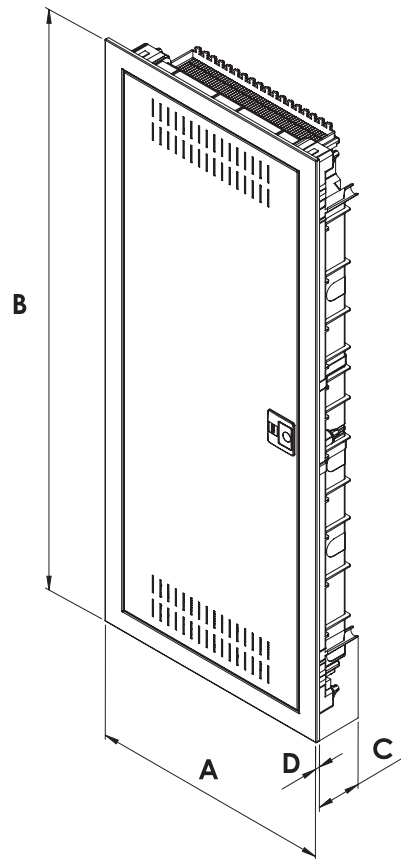

2015-01
MSF RP 1/14+3/42 MM

2015-02
MSF RP 2/28+2/28 MM

2015-03
MSF RP 3/42+1/14 MM

**Installation
instruction**

ELEKTRO-PLAST TADEUSZ CZACHOROWSKI SPÓŁKA JAWNA

ul. Piłska 18, 05-190 Nasielsk
POLAND
www.elektro-plast.com.pl

tel. (23) 69 33 900
fax (23) 69 33 902
e-mail: info@elektro-plast.com.pl

MSF™ TWIN

IP 30   **63A**
IEC/EN 62208 IEC/EN 60670-24

[mm]	TWIN
A	358
B	853
C	91,5
D	5,5

[mm]	TWIN
A	330
B	825
C	94
D	235

[mm]	TWIN
A	330
B	825
C	MAX 35