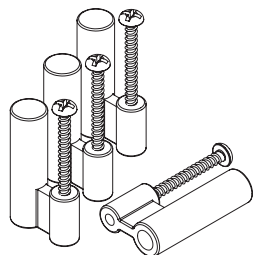

2015-01
MSF RP 1/14+3/42 MM

2015-02
MSF RP 2/28+2/28 MM

2015-03
MSF RP 3/42+1/14 MM

**Installation
instruction**

ELEKTRO-PLAST TADEUSZ CZACHOROWSKI SPÓŁKA JAWNA

ul. Piłska 18, 05-190 Nasielsk
POLAND
www.elektro-plast.com.pl

tel. (23) 69 33 900
fax (23) 69 33 902
e-mail: info@elektro-plast.com.pl

MSF™ TWIN

IP 30   **63A**
IEC/EN 62208 IEC/EN 60670-24

[mm]	TWIN
A	358
B	853
C	91,5
D	5,5

[mm]	TWIN
A	330
B	825
C	94
D	235

[mm]	TWIN
A	330
B	825
C	MAX 35

Accessories

2000-00

spring-clamp

2000-51

2000-10

2000-32

2000-42