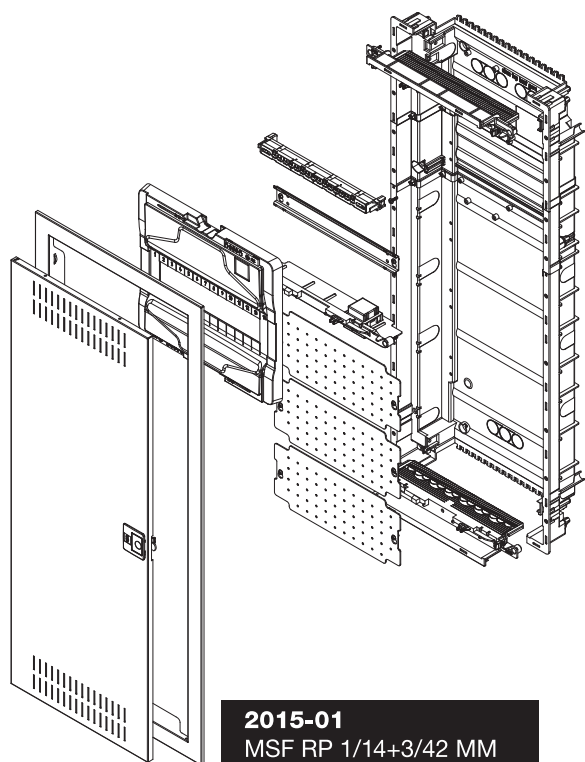

2015-01
MSF RP 1/14+3/42 MM

2015-02
MSF RP 2/28+2/28 MM

2015-03
MSF RP 3/42+1/14 MM

**Installation
instruction**

ELEKTRO-PLAST TADEUSZ CZACHOROWSKI SPÓŁKA JAWNA

ul. Piłska 18, 05-190 Nasielsk
POLAND
www.elektro-plast.com.pl

tel. (23) 69 33 900
fax (23) 69 33 902
e-mail: info@elektro-plast.com.pl

MSF™ TWIN

IP 30   **63A**
IEC/EN 62208 IEC/EN 60670-24

[mm]	TWIN
A	358
B	853
C	91,5
D	5,5

[mm]	TWIN
A	330
B	825
C	94
D	235

[mm]	TWIN
A	330
B	825
C	MAX 35