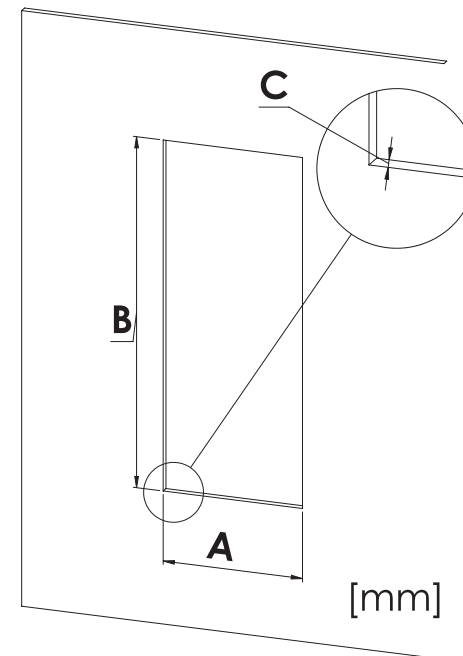

tel. (23) 69 33 900
fax (23) 69 33 902
e-mail: info@elektro-plast.com.pl

MSF™ TWIN

IP 30   **63A**
IEC/EN 62208 IEC/EN 60670-24

[mm]	TWIN
A	358
B	853
C	91,5
D	5,5

[mm]	TWIN
A	330
B	825
C	94
D	235

[mm]	TWIN
A	330
B	825
C	MAX 35