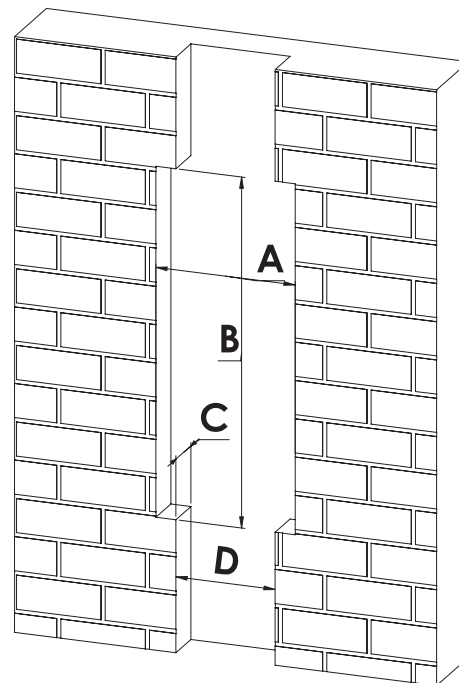

tel. (23) 69 33 900
fax (23) 69 33 902
e-mail: info@elektro-plast.com.pl

MSF™ TWIN

IP 30   **63A**
IEC/EN 62208 IEC/EN 60670-24

[mm]	TWIN
A	358
B	853
C	91,5
D	5,5

[mm]	TWIN
A	330
B	825
C	94
D	235

[mm]	TWIN
A	330
B	825
C	MAX 35