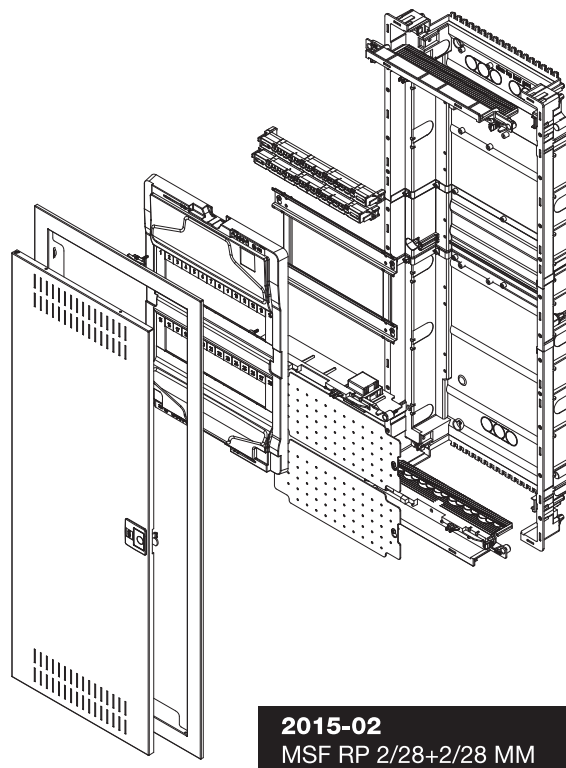

2015-01
MSF RP 1/14+3/42 MM

2015-02
MSF RP 2/28+2/28 MM

2015-03
MSF RP 3/42+1/14 MM

**Installation
instruction**

ELEKTRO-PLAST TADEUSZ CZACHOROWSKI SPÓŁKA JAWNA

ul. Piłska 18, 05-190 Nasielsk
POLAND
www.elektro-plast.com.pl

tel. (23) 69 33 900
fax (23) 69 33 902
e-mail: info@elektro-plast.com.pl

MSF™ TWIN

IP 30   **63A**
IEC/EN 62208 IEC/EN 60670-24

[mm]	TWIN
A	358
B	853
C	91,5
D	5,5

[mm]	TWIN
A	330
B	825
C	94
D	235

[mm]	TWIN
A	330
B	825
C	MAX 35