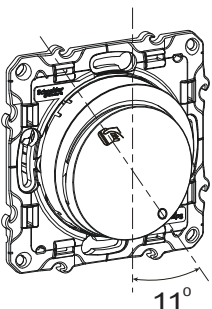

# Odace

S5--283

- fr Interrupteur à carte chambre d'hôtel 10A
- es Interruptor de tarjeta 10 A con LED
- nl Kaartschakelaar met lokaliserings LED 10A
- pt Int Cartão c/ Pil Loc Noct c/LED 10A
- en Key card SW lightable w/location LED 10A
- ru Карточный выключатель с возможностью подсветки, без лампы LED, 10A
- hu Kártyás kapcsoló / jelzőfényel, LED 10 A
- pl Łącznik hotelowy
- kk Карточкалы ажыратқыш, жарықтандыру мүмкіндігімен, шамсыз LED, 10A

ERC

S520291

blue / синий / КӨК

- fr Lumière du jour
- es Luz día
- nl Daglicht
- pt Modo diurno
- en Day Light

- ru Дневной свет
- hu Nappali fény
- pl Jasno
- kk Күндізгі жарық

PB NO

- fr Raccordement localisation
- es Conexión localización
- nl Lokale aansluiting
- pt Localização da ligação
- en Location Connection
- ru подключение подсветки
- hu Csatlakoztatás
- pl Sposób podłączenia
- kk Жарықтандыруды қосу

1-L

S520291

min: 0.7mm  
max: 1mm

**Odace**

**A**

SS20690

**1**

**B**