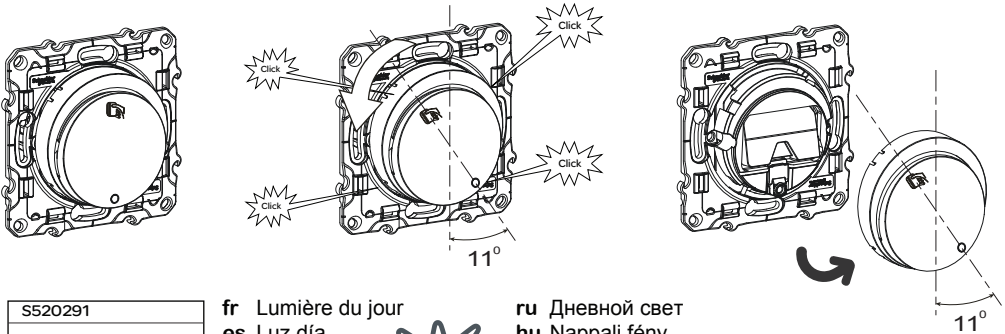

ERC

S520291

blue / синий / КӨК

- fr Lumière du jour
- es Luz día
- nl Daglicht
- pt Modo diurno
- en Day Light

- ru Дневной свет
- hu Nappali fény
- pl Jasno
- kk Күндізгі жарық