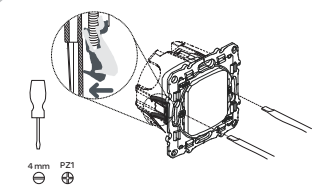

min: 0.7mm
max: 1mm

Odace

A

SS20690

1

B

1

C

1

2

i

1

2

3

Made In Spain
Сделано в Испани
Испанияда жасалган