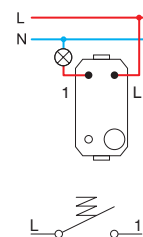

- SP11PC
- SP11PA
- SP11PB
- SP11PG

- tipkalo
- 16A 250V~, tip SP11
- ustreza EN 60669-1
- vijačna pritrditev vodnikov 1.5-2.5mm²
PUSH BUTTON 1WAY 16A 250V~ 1M
- push button
- 16A 250V~, type SP11
- in accordance with EN 60669-1
- screw contacts 1.5-2.5mm²