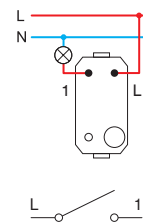

- SP12PC
- SP12PA
- SP12PB
- SP12PG

- stikalo
- 20A 250V~, tip SP12
- ustreza EN 60669-1
- vijačna pritrditev vodnikov 1.5-2.5mm²
SWITCH 1WAY 20A 250V~ 1M
- switch
- 20A 250V~, type SP12
- in accordance with EN 60669-1
- screw contacts 1.5-2.5mm²