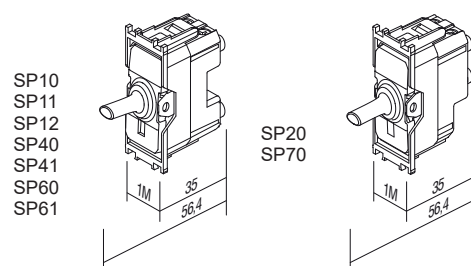

1M= 22,5 x 45