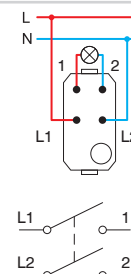

TIPKALO ENOPOLNO 16A 250V~ 1M

- SP11PC
- SP11PA
- SP11PB
- SP11PG

- tipkalo
- 16A 250V~, tip SP11
- ustreza EN 60669-1
- vijačna pritrditev vodnikov 1.5-2.5mm²
PUSH BUTTON 1WAY 16A 250V~ 1M
- push button
- 16A 250V~, type SP11
- in accordance with EN 60669-1
- screw contacts 1.5-2.5mm²

STIKALO ENOPOLNO 20A 250V~ 1M

- SP12PC
- SP12PA
- SP12PB
- SP12PG

- stikalo
- 20A 250V~, tip SP12
- ustreza EN 60669-1
- vijačna pritrditev vodnikov 1.5-2.5mm²
SWITCH 1WAY 20A 250V~ 1M
- switch
- 20A 250V~, type SP12
- in accordance with EN 60669-1
- screw contacts 1.5-2.5mm²

STIKALO DVOPOLNO 16AX 250V~ 1M

- SP20PC
- SP20PA
- SP20PB
- SP20PG

- stikalo
- 16AX 250V~, tip SP20
- ustreza EN 60669-1
- vijačna pritrditev vodnikov 1.5-2.5mm²
- samo v kombinaciji s tipko TM15
SWITCH 2POLE 16AX 250V~ 1M
- switch
- 16AX 250V~, type SP20
- in accordance with EN 60669-1
- screw contacts 1.5-2.5mm²
- only in combination with button TM15