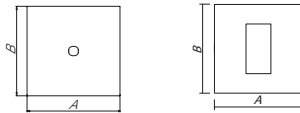

C O V E R P L A T E S E D G E O G

MODUL

EDGE

A x B

1/2M

92 x 92 mm

2M

92 x 92 mm

2x2M

163 x 92 mm

3x2M

234 x 92 mm

4x2M

305 x 92 mm

1/3M

132 x 92 mm

3M

132 x 92 mm

4M

154 x 92 mm

7M

222 x 92 mm

2/3M

132 x 92 mm