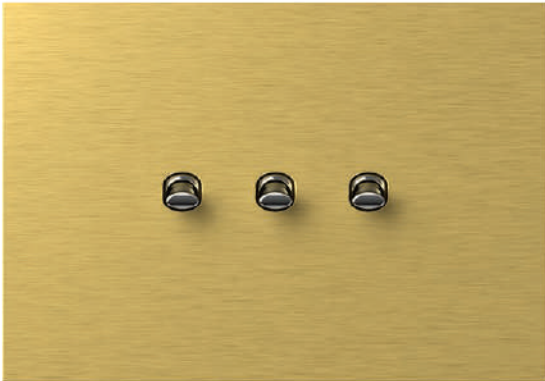

1M= 22,5 x 45

kovina
metal

MA srebrna
silver

MT antracit
anthracite

MZ zlata
gold

steklo
glass

GD črna
glass dark

GL bela
glass light