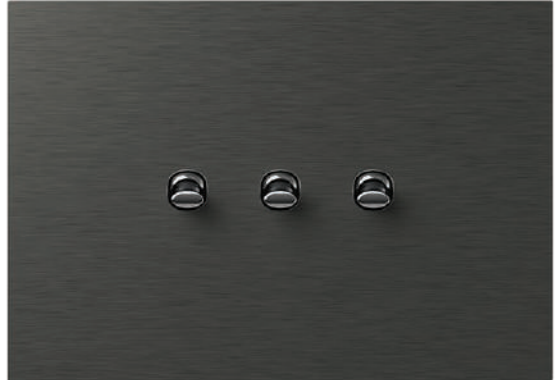

1M= 22,5 x 45

kovina
metal

MA srebrna
silver

MT antracit
anthracite

MZ zlata
gold

steklo
glass

GD črna
glass dark

GL bela
glass light