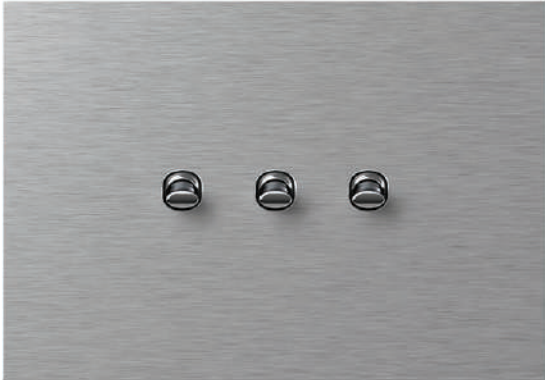

kovina
metal

MA srebrna
silver