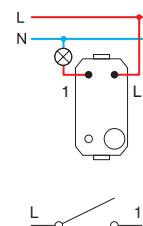

- SP10PC
- SP10PA
- SP10PB
- SP10PG

- stikalo
- 16AX 250V~, tip SP10
- ustreza EN 60669-1
- vijačna pritrditev vodnikov 1.5-2.5mm²
SWITCH 1WAY 16AX 250V~ 1M
- switch
- 16AX 250V~, type SP10
- in accordance with EN 60669-1
- screw contacts 1.5-2.5mm²