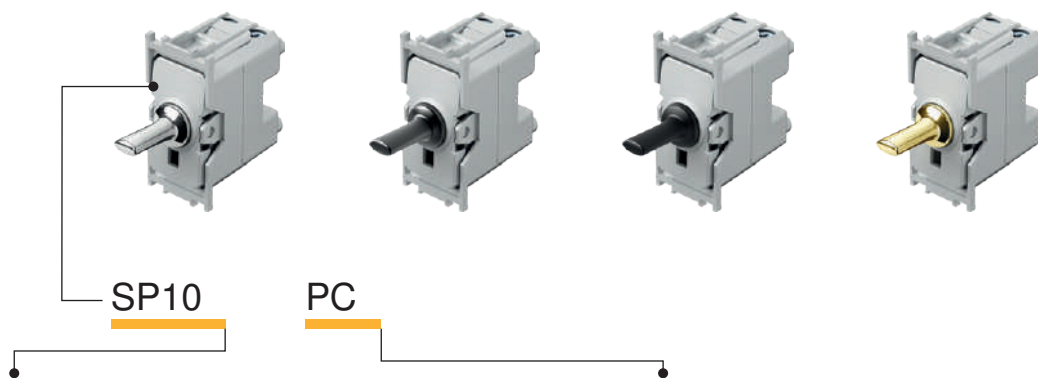

EDGE

Powered by MODUL

TEM

| tip type | naziv description | tehnični opis technical data | velikost size | barva pinov pin colour |
|-------------|--------------------------------------|---------------------------------|------------------|-----------------------------|
| SP10 | STIKALO ENOPOLNO SWITCH 1WAY | 16AX 250V~ | 1M | ■ PC krom chrome |
| SP11 | TIPKALO ENOPOLNO PUSH BUTTON 1WAY | 16A 250V~ | 1M | ■ PA antracit anthracite |
| SP12 | STIKALO ENOPOLNO SWITCH 1WAY | 20A 250V~ | 1M | ■ PB črna black |
| · | · | · | · | ■ PG zlata gold |
| · | · | · | · | |

STIKALO ENOPOLNO 16AX 250V~ 1M

- SP10PC
- SP10PA
- SP10PB
- SP10PG

- stikalo
- 16AX 250V~, tip SP10
- ustreza EN 60669-1
- vijačna pritrditev vodnikov 1.5-2.5mm²
SWITCH 1WAY 16AX 250V~ 1M
- switch
- 16AX 250V~, type SP10
- in accordance with EN 60669-1
- screw contacts 1.5-2.5mm²

TIPKALO ENOPOLNO 16A 250V~ 1M

- SP11PC
- SP11PA
- SP11PB
- SP11PG

- tipkalo
- 16A 250V~, tip SP11
- ustreza EN 60669-1
- vijačna pritrditev vodnikov 1.5-2.5mm²
PUSH BUTTON 1WAY 16A 250V~ 1M
- push button
- 16A 250V~, type SP11
- in accordance with EN 60669-1
- screw contacts 1.5-2.5mm²

STIKALO DVOPOLNO 16AX 250V~ 1M

- SP20PC
- SP20PA
- SP20PB
- SP20PG

- stikalo
- 16AX 250V~, tip SP20
- ustreza EN 60669-1
- vijačna pritrditev vodnikov 1.5-2.5mm²
- samo v kombinaciji s tipko TM15
SWITCH 2POLE 16AX 250V~ 1M
- switch
- 16AX 250V~, type SP20
- in accordance with EN 60669-1
- screw contacts 1.5-2.5mm²
- only in combination with button TM15