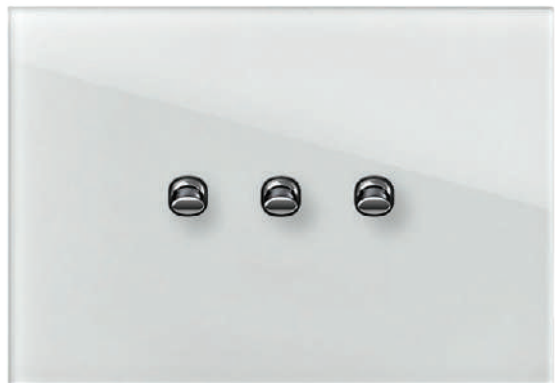

1M= 22,5 x 45

kovina
metal

MA srebrna
silver

MT antracit
anthracite

MZ zlata
gold

steklo
glass

GD črna
glass dark

GL bela
glass light