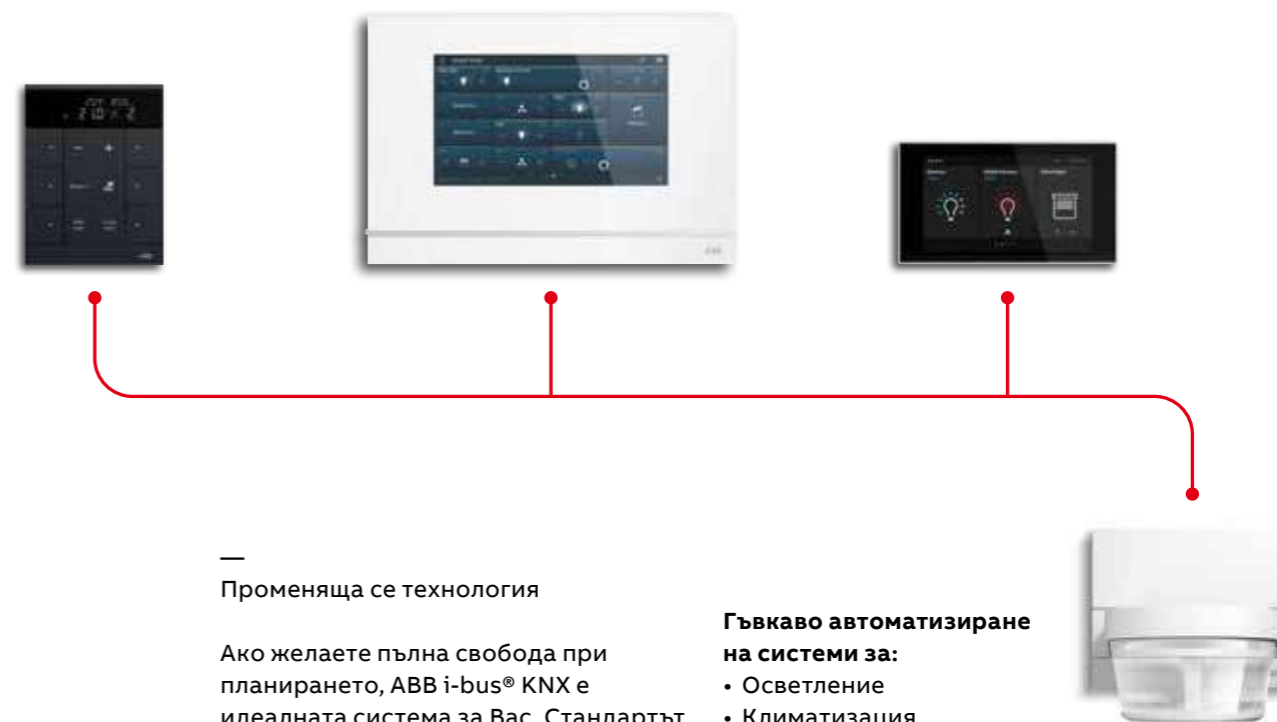

Предимства на ABB i-bus® KNX:

- Надеждно планиране
- Икономична инсталация
- Бърза интеграция
- Идеално решение за сложни проекти
- Гъвкаво разширение
- Сигурна инвестиция за бъдещето

— Сензорът ABB tasteo® KNX е контролен елемент, който може да бъде индивидуално конфигуриран за интелигентен контрол на сградата на луксозни хотели от висок клас, обществени сгради и жилищни блокове.