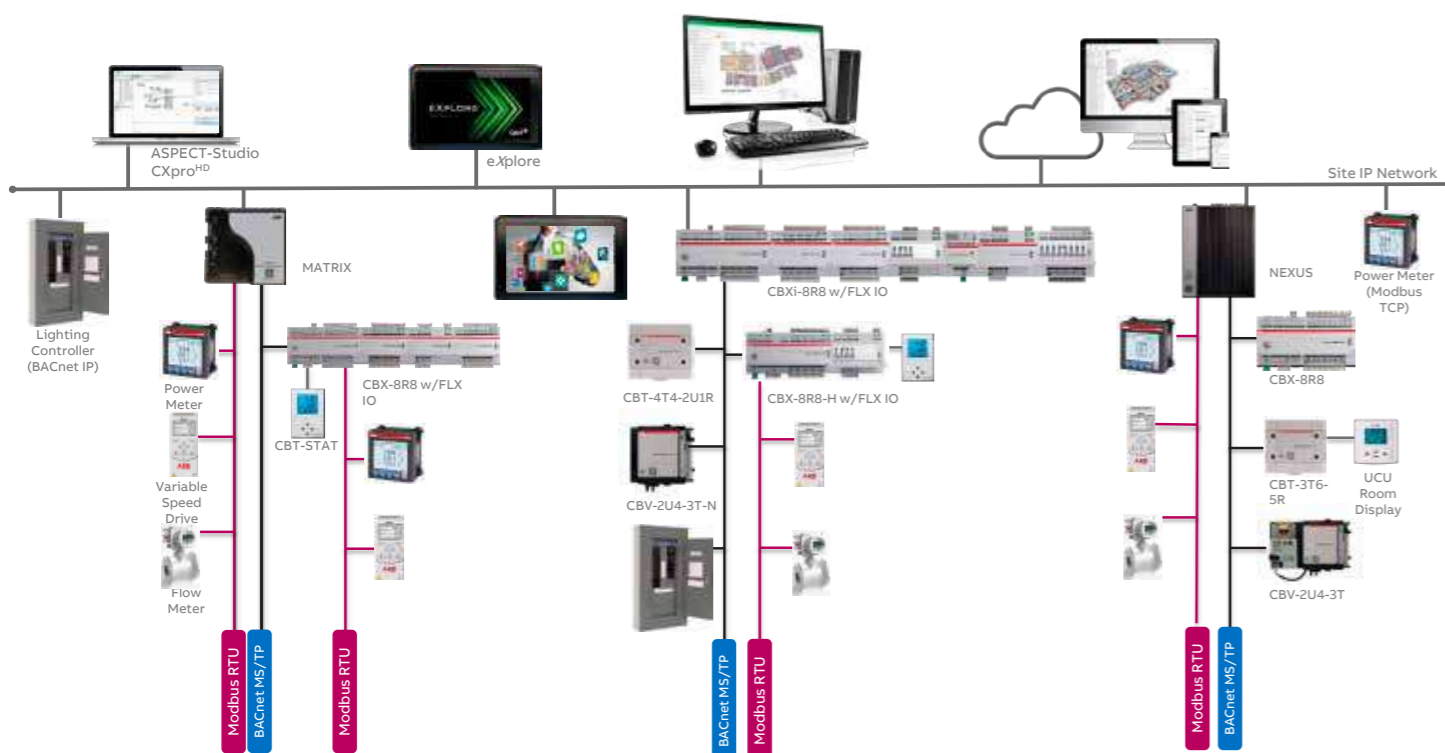

### ABB Ability™

Контролът и планирането на интелигентни сгради сега е по-лесно от всякога: АББ обединява дигиталните си услуги за домове и сгради в портала MyBuildings под шапката на ABB Ability. Онлайн порталът ви дава достъп до много от инструментите и услугите на АББ, които можете да използвате за вашите индивидуални нужди. Вече не е необходимо да сте в сградата, за да я контролирате. Благодарение на най-съвременните технологии ABB Ability свързва хората с техните сгради с повече начини от всякога.

# Сграден мениджмънт BMS ABB Cylon®

Сградите се нуждаят от цялостни и устойчиви решения за оптимални разходи и енергийна ефективност

ABB Cylon® Building Automation and Controls е мощна и гъвкава система, която предоставя цялостни и ефективни решения за управление на сградните функции на търговски и индустриални сгради. Системата предлага набор от функции и предимства за системни интегратори, фасилити мениджъри и собственици на сгради. Решенията на ABB Cylon Building Automation and Controls осигуряват оптимизирана среда, която е безопасна, интелигентна и устойчива.

## Интелигентен IoT BEMS<sup>1</sup> контрол | отвъд автоматизацията

Персонализиран и програмиран BMS ще работи по график, включвайки и изключвайки осветлението в определени часове/дни и регулирайки HVAC според очакваната заетост.

## Гъвкавост за един по-умен свят

Мащабируем дизайн и гъвкави сградни решения, които позволяват на интелигентни устройства и системи полесно управление. Нашата гама от IP контролери с отворена платформа, предоставя взаимосвързаност и гъвкавост за създаване на по-интелигентни сгради.