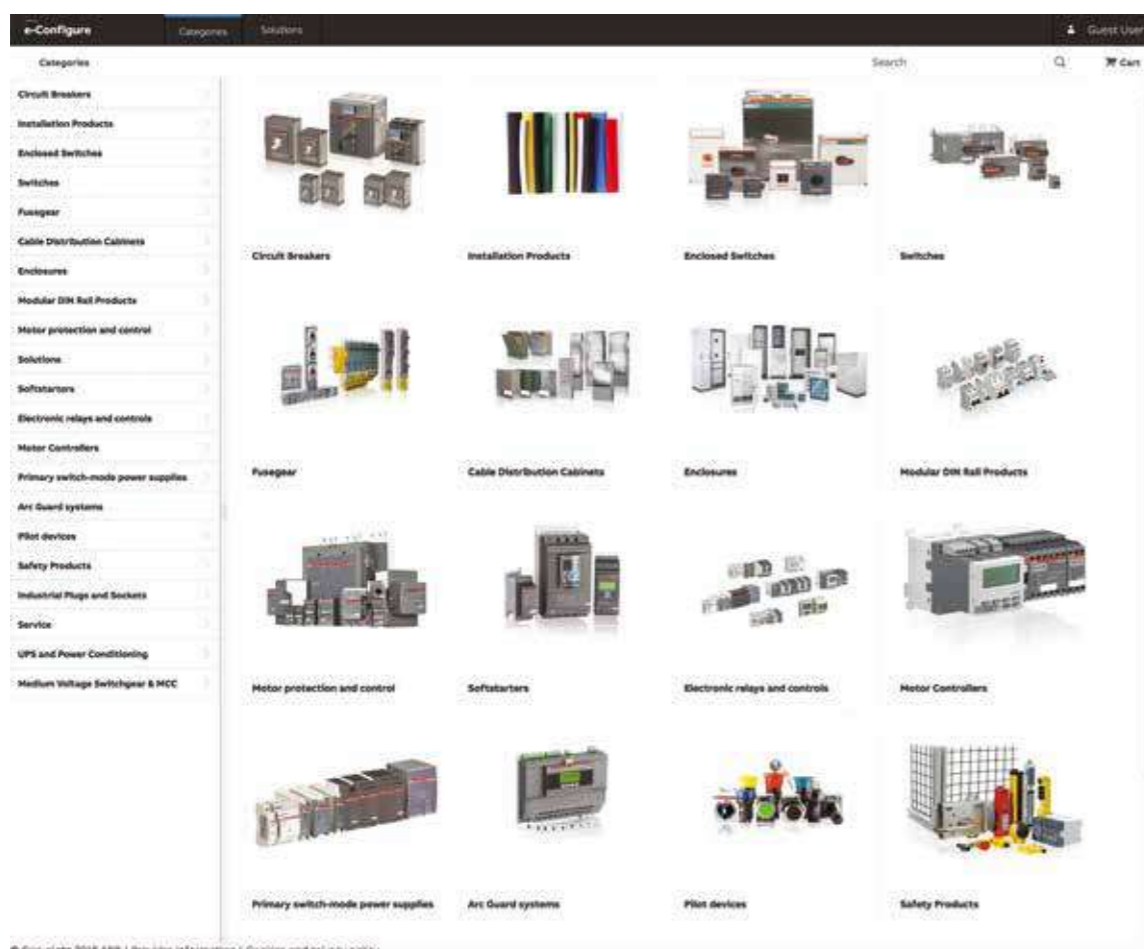

Апаратура Ниско напрежение

В широката продуктова гама за ниско напрежение влизат модулна апаратура, енергийна ефективност, апартаментни и разпределителни табла, индустриални продукти, електро-инсталационни материали, автоматични прекъсвачи с лят корпус, разединители, софстартери и всичко необходимо за изграждането на една цялостна система.

Широка продуктова гама от миниатюрни автоматични прекъсвачи, които се отличават със забележителна надеждност, бързина и многобройни аксесоари, способни да се справят безпроблемно с разнообразни казуси и задачи.