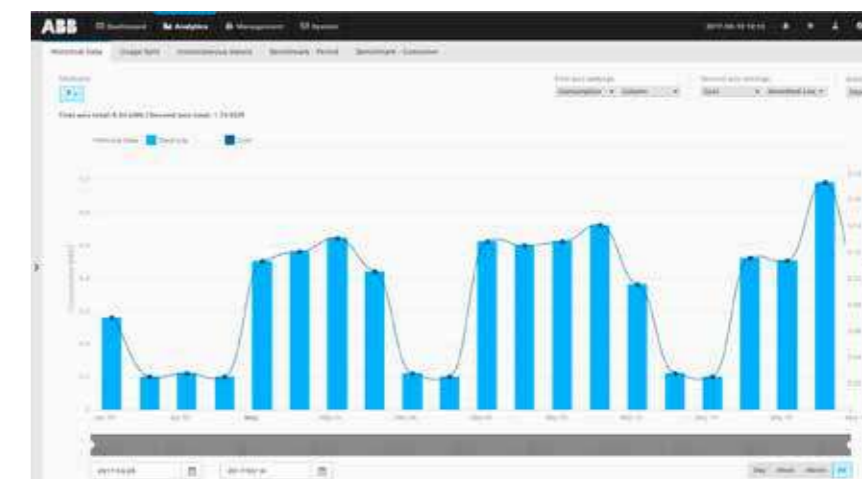

Вграден потребителски интерфейс, осигуряващ функции за графичен анализ, архив, моментни стойности, разпределение на разходите според потребителските групи, алармени събития и др.

Система за наблюдение и анализ на данни за потреблението до 16 или 64 мерителя на електроенергия, газ, вода или топлина чрез M-Bus/Modbus RTU комуникация.