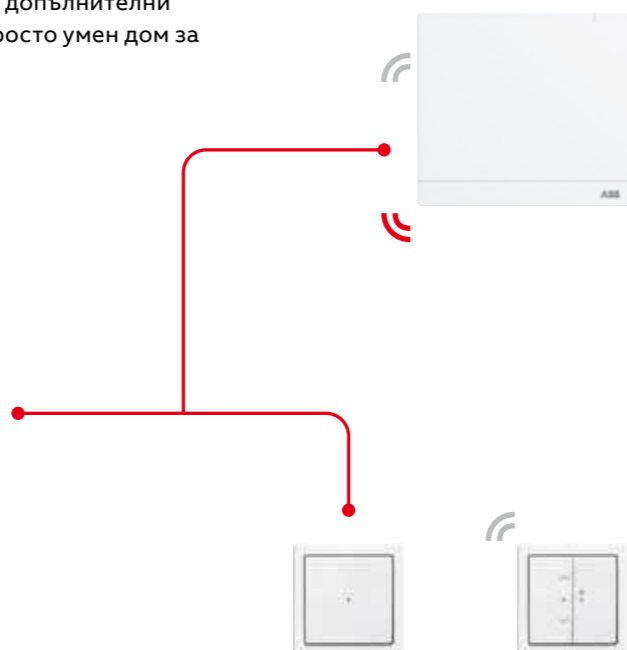

Управление на всички системи у дома чрез един панел с елегантен и изчистен дизайн, монтиран на стената

— Всички устройства, поддържащи Smart-Home от Miele и Home Connect, могат да бъдат интегрирани в ABB-free@home®