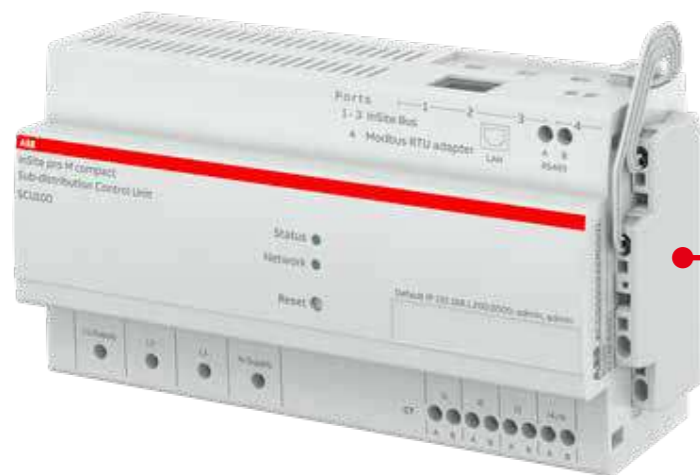

### Доклади (Report)

Получаване на периодични отчети в Excel или PDF с най-подходящата информация.

Иновативна облачна (или локална)

платформа, предназначена да наблюдават електрическата система и оптимизират разходите за енергия. Системата е изградена върху модерна архитектура, която събира, обработва и съхранява данни.

## System pro M compact® InSite

SCU100

Предназначена за големи търговски и промишлени сгради, системата с управляващо устройство SCU100 дава възможност за мониторинг и контрол на цялостната система за разпределение на енергия, чрез измерване на AC и DC токовете в изходящите вериги, посредством до 96 токови сензора и до 16 измервателни устройства с Modbus RTU комуникация.

## SCU200

Системата с компактно управляващо устройство SCU200 дава възможност за мониторинг и оптимизация потреблението на енергия в жилищни и малки търговски сгради. Лесна интеграция на данни от Измервателни устройства, Зарядни Станции, PV системи, разходомери, които се визуализират чрез вграден уеб сървър или интеграция на данните в BMS, SCADA и други системи.