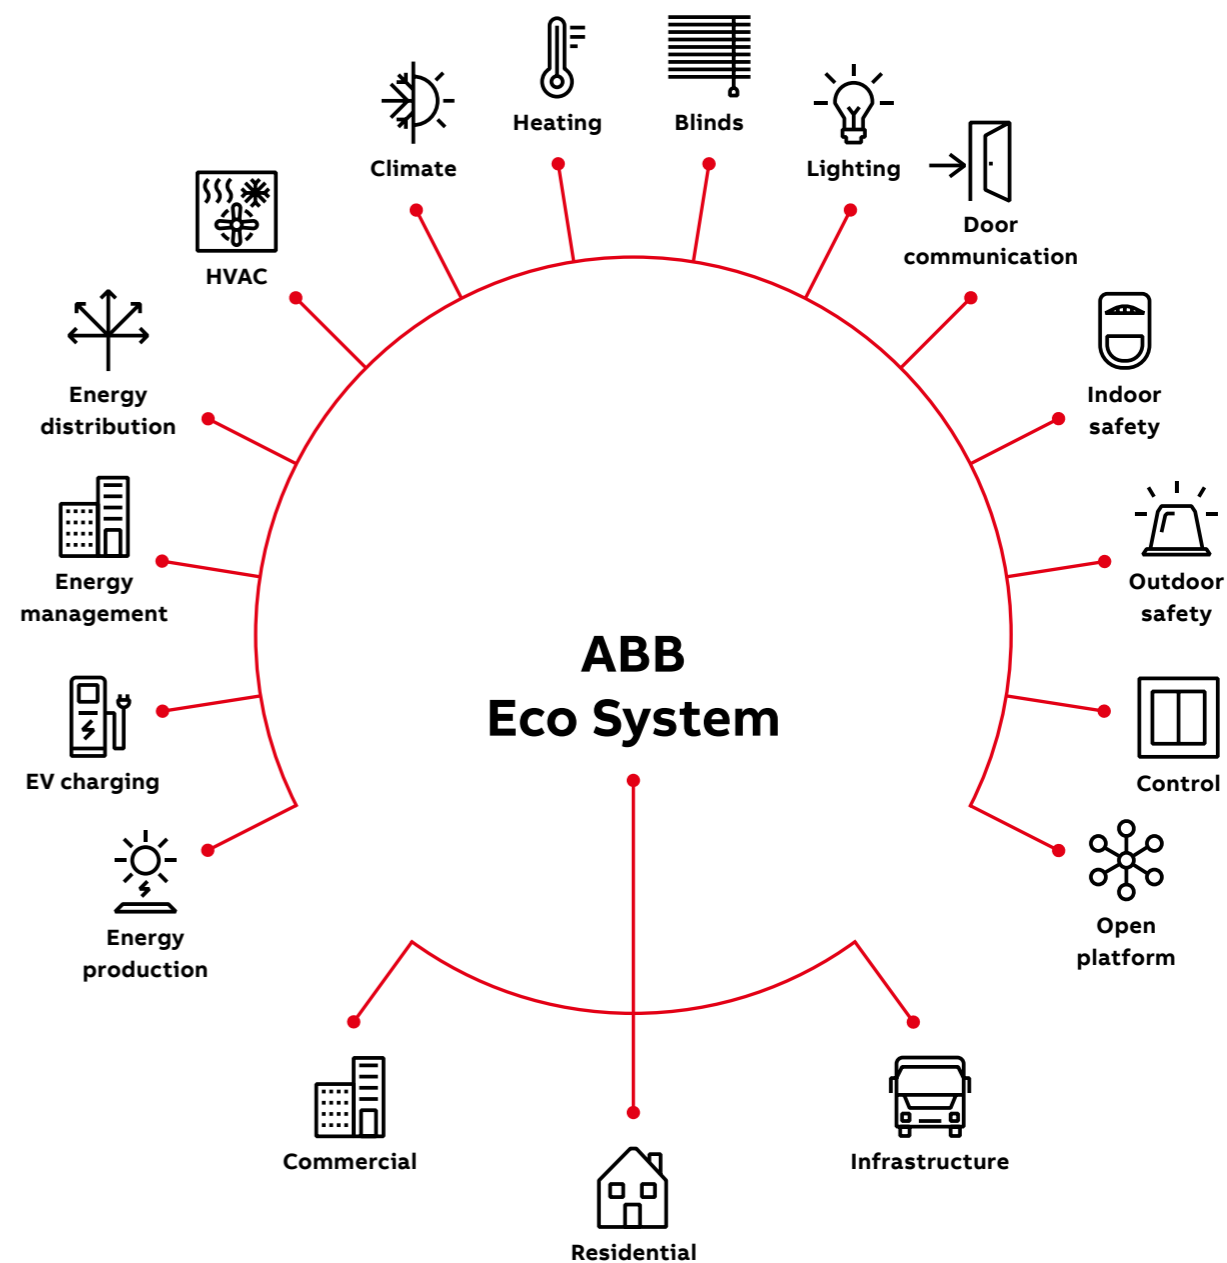

### Дигитализация

Повече от 50 милиарда мрежови устройства вече се използват по целия свят

## Решения за всяка нужда ABB Eco System

Страхотното при цифровите решения е, че когато се правят правилно, всички те трябва да работят ръка за ръка, за да опростят и подобрят живота на тези, които ги използват.

### ABB Eco System

Всички строителни решения и системи на АББ работят ръка за ръка помежду си и попадат в една еко система. Заедно те дават цялостен отговор на модерното сградно управление.

Това също така включва облачно базирана, междуиндустриална цифрова система, известна като ABB Ability.