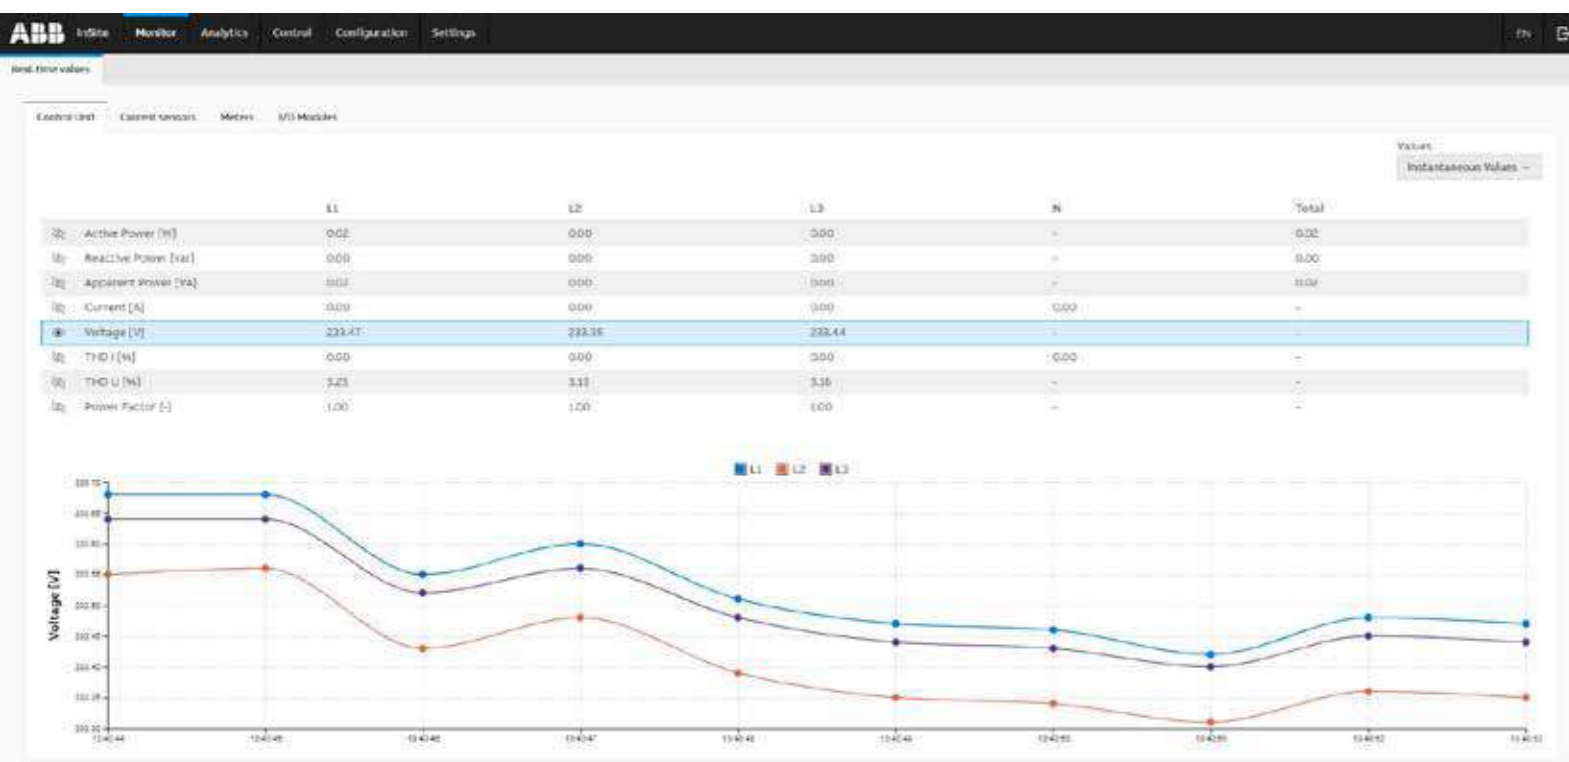

Вграден потребителски интерфейс, осигуряващ функции за графичен анализ, архив, моментни стойности, разпределение на разходите според потребителските групи, алармени събития и др.

Система за наблюдение и анализ на данни за потреблението до 16 или 64 мерителя на електроенергия, газ, вода или топлина чрез M-Bus/Modbus RTU комуникация.