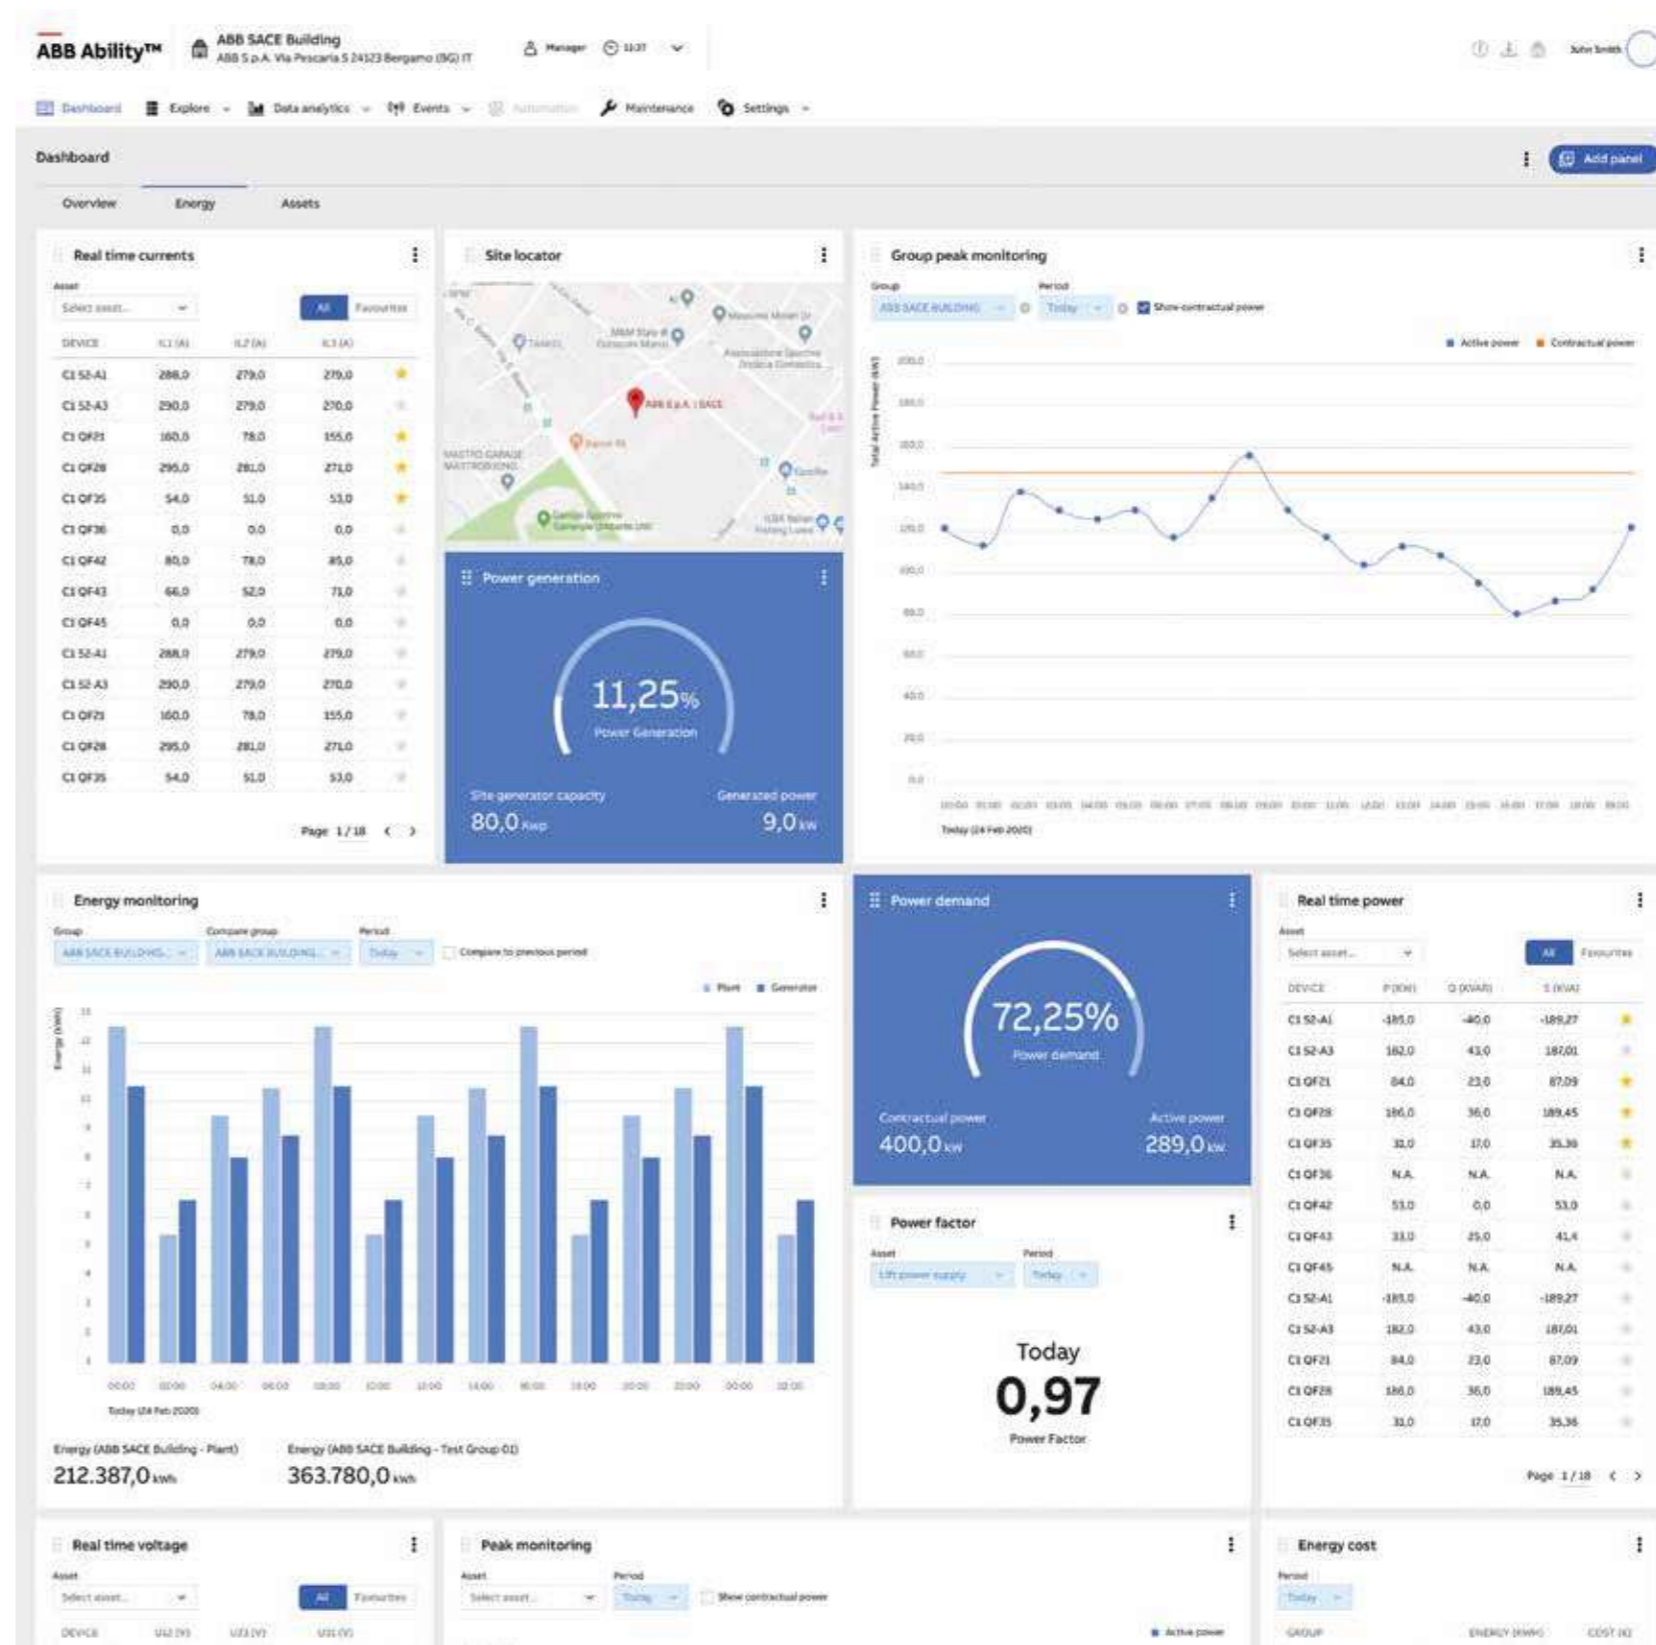

### Доклади (Report)

Получаване на периодични отчети в Excel или PDF с най-подходящата информация.

Иновативна облачна (или локална)

платформа, предназначена да наблюдават електрическата система и оптимизират разходите за енергия. Системата е изградена върху модерна архитектура, която събира, обработва и съхранява данни.