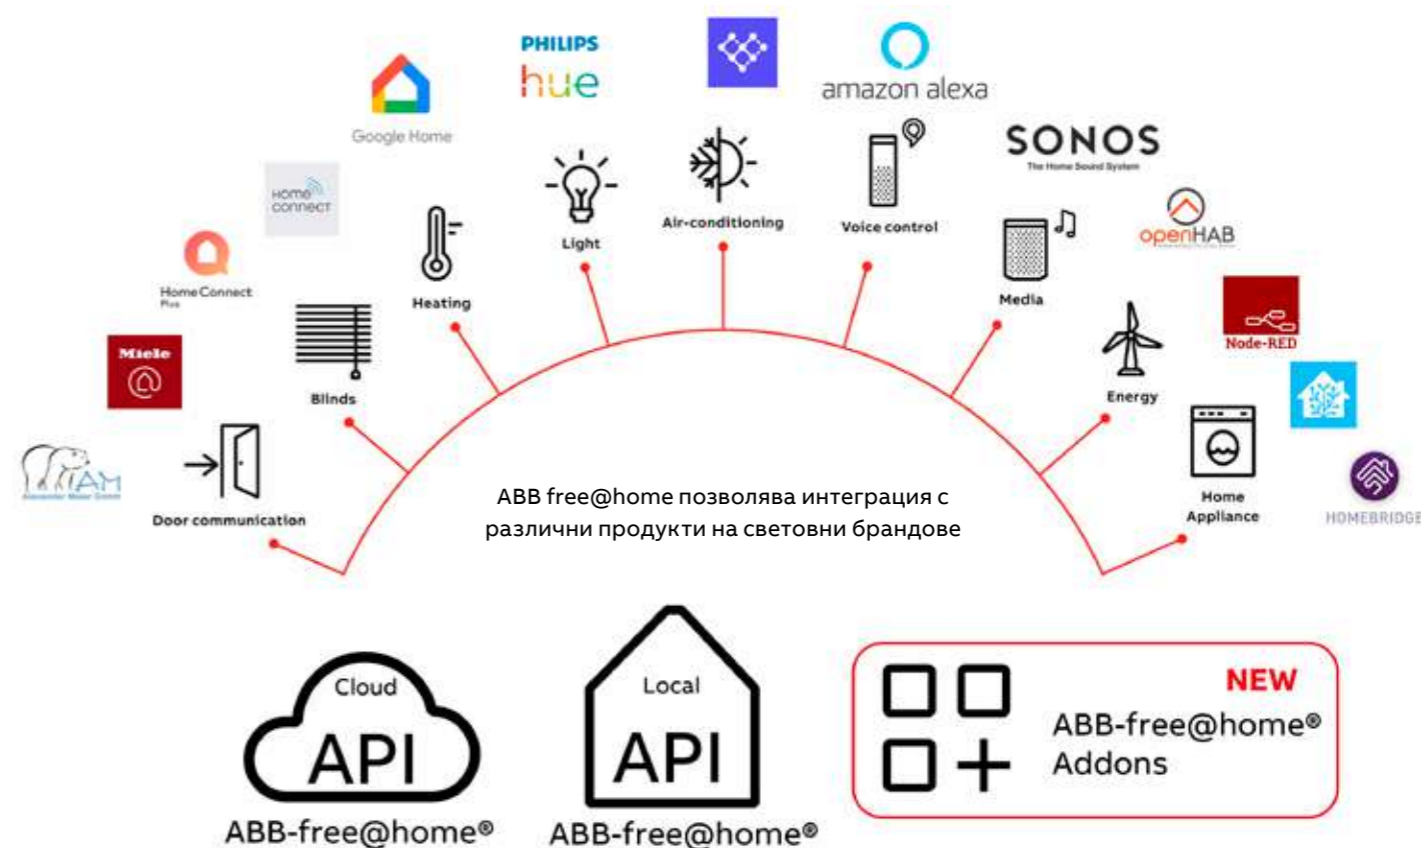

Цялостен контрол от едно място

Чрез тъч дисплеи
Стайните панели могат да бъдат конфигурирани с вашите лични настройки и да контролират всички функции във вашия дом от едно централно място на стената. Сензорният екран е лесен и удобен за работа с плъзгане или докосване.

Чрез "умни" ключове
Умните ключове са класическият начин за управление на вашия интелигентен дом. Предлагани в голямо разнообразие и модерен дизайн, нашите ключове са естественото допълнение към всяка една стена и впечатляват с отличното си усещане на допир и рамки с вградени естествени материали.

През облак
С помощта на приложението получавате достъп до вашия Умен дом отвсякъде. Просто се регистрирате в портала MyBuildings и тогава всички функции могат да бъдат управлявани чрез вашия смартфон през облак от всяко едно място на света.

Чрез гласови команди
„Включи лампата в хола.“ Системата отговаря: „Добре. Лампата е включена.“ Интелигентната функция за гласово управление ви позволява да управлявате всички функции във вашия дом чрез гласова команда. Перфектно решение, когато искате да прекарате още няколко минути в леглото.