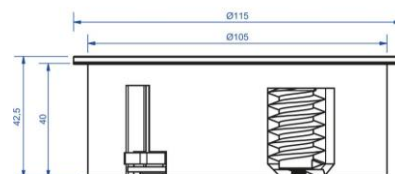

Модули ELEVATOR – ЦВЕТ Черен Bachmann

No.	Код	Наименование на стоките	Изображение	Продажна цена без ДДС	Продажна цена с ДДС
1	B928.0024	Модул ELEVATOR 2x Шуко контакт 16А, захранващ кабел 2м и щепсел, корпус алуминий - цвят Черен, Bachmann		202.53 лв.	243.04 лв.
2	B928.0037	Модул ELEVATOR 1x Шуко контакт 16А + 2x италиански контакт 3А, захранващ кабел 2м и щепсел, корпус алуминий - цвят Черен, Bachmann		202.53 лв.	243.04 лв.
3	B928.0177	Модул ELEVATOR 1x Шуко контакт 16А + 2xUSB charger тип А, захранващ кабел 2м и щепсел, корпус алуминий – цвят Черен, Bachmann		285.52 лв.	342.62 лв.

Модули TWIST Bachmann

No.	Код	Наименование на стоките	Изображение	Продажна цена без ДДС	Продажна цена с ДДС
1	B931.000	Модул TWIST 2x Шуко контакт, ф105мм, захранващ кабел 2м и щепсел, цвят Инокс Bachmann		157.93 лв.	189.52 лв.
2	B931.150	Модул TWIST 2x Шуко контакт, ф105мм, захранващ кабел 2м и щепсел, цвят Черен мат Bachmann		178.21 лв.	213.85 лв.
3	B931.250	Модул TWIST 2x Шуко контакт, ф105мм, захранващ кабел 2м и щепсел, цвят Бял мат Bachmann		178.21 лв.	213.85 лв.
4	B931.031	Модул TWIST 1x Шуко контакт + 2xUSB charger, ф105мм, захранващ кабел 2м и щепсел, цвят Инокс Bachmann		203.86 лв.	244.63 лв.

* Всички цени са в български лева без ДДС.

** Ценовата листа е валидна от 13.01.2021г. Последни промени/редакции: 12.12.2022г.

*** **ЕЛ ДИ ДЖИ ООД** запазва правото да променя цените на продуктите и услугите, без предварително предупреждение.