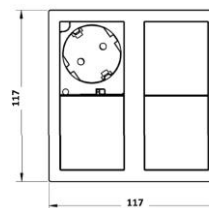

* Всички цени са в български лева без ДДС.

** Ценовата листа е валидна от 13.01.2021г. Последни промени/редакции: 12.12.2022г.

*** **ЕЛ ДИ ДЖИ ООД** запазва правото да променя цените на продуктите и услугите, без предварително предупреждение.