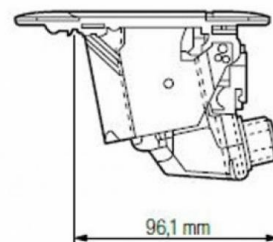

5	654001	Мебелна кутия 4 мод. с включен монтажен кит кит цвят БЯЛ ГЛАНЦ (Glossy white) Pop-Up кутия Legrand	 legrand®	84.00 лв.	100.80 лв.
6	654004	Мебелна кутия 2x4 мод. с включен монтажен кит цвят БЯЛ ГЛАНЦ (Glossy white) Pop-Up кутия Legrand	 legrand®	167.00 лв.	200.40 лв.
7	654002	Мебелна кутия 4 мод. с включен монтажен кит цвят ЧЕРЕН МАТ (Matt black) Pop-Up кутия Legrand	 legrand®	73.00 лв.	87.60 лв.
8	654005	Мебелна кутия 2x4 мод. с включен монтажен кит цвят ЧЕРЕН МАТ (Matt black) Pop-Up кутия Legrand	 legrand®	146.00 лв.	175.20 лв.

*Използвайте контакти и комуникационни розетки от серия Mosaic на Legrand – [вижте тук](#)