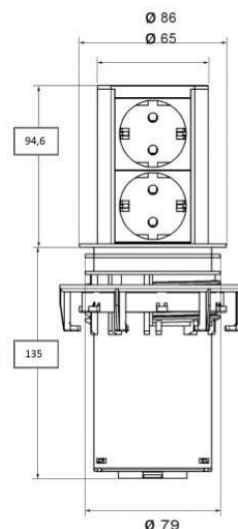

***Натиснете надолу с пръсти, за да излезе от/прибере в плота**

****Височина 100 мм, 79 мм в диаметър, дълбочина 135 мм**

* Всички цени са в български лева без ДДС.

** Ценовата листа е валидна от 13.01.2021г. Последни промени/редакции: 12.12.2022г.