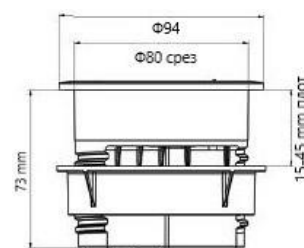

Модули Port EI ABL

№.	Код	Наименование на стоките	Изображение	Продажна цена без ДДС	Продажна цена с ДДС
1	2F210103	Модул Port EI с хромиран ринг с 1x Шуко контакт и USB charger тип A+C, цвят Бял ABL		146.69 лв.	176.03 лв.
2	2F210117	Модул Port EI с хромиран ринг с 1x Шуко контакт 1xRJ45 cat.6A, 1xHDMI и USB charger тип A+C, цвят Бял ABL		195.58 лв.	234.70 лв.
3	2F200103	Модул Port EI с хромиран ринг с 1x Шуко контакти USB charger тип A+C, цвят Черен ABL		146.69 лв.	176.03 лв.
4	2F200117	Модул Port EI с хромиран ринг с 1x Шуко контакт 1xRJ45 cat.6A 1xHDMI и USB charger тип A+C, цвят Черен ABL		195.58 лв.	234.70 лв.

* Модули Port EI изискват захранващ кабел. Кабелът не е включен в комплекта.

** Техническа информация за продукта ще намерите тук

Захранващи кабели за всички продукти ABL

№.	Код	Наименование на стоките	Изображение	Продажна цена без ДДС	Продажна цена с ДДС
1	MLF2MW	Захранващ кабел за всички модули 2 метра GST18 към щепсел Шуко цвят Бял ABL		21.51 лв.	25.81 лв.
2	MLF2MB	Захранващ кабел за всички модули 2 метра GST18 към щепсел Шуко цвят Черен ABL		21.51 лв.	25.81 лв.

* Всички цени са в български лева без ДДС.

** Ценовата листа е валидна от 13.01.2021г. Последни промени/редакции: 12.12.2022г.

*** **ЕЛ ДИ ДЖИ ООД** запазва правото да променя цените на продуктите и услугите, без предварително предупреждение.