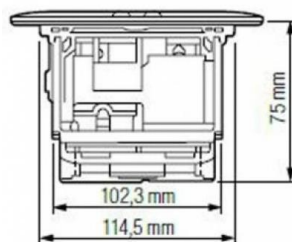

5	654001	Мебелна кутия 4 мод. с включен монтажен кит кит цвят БЯЛ ГЛАНЦ (Glossy white) Pop-Up кутия Legrand	 legrand®	84.00 лв.	100.80 лв.
6	654004	Мебелна кутия 2x4 мод. с включен монтажен кит цвят БЯЛ ГЛАНЦ (Glossy white) Pop-Up кутия Legrand	 legrand®	167.00 лв.	200.40 лв.
7	654002	Мебелна кутия 4 мод. с включен монтажен кит цвят ЧЕРЕН МАТ (Matt black) Pop-Up кутия Legrand	 legrand®	73.00 лв.	87.60 лв.
8	654005	Мебелна кутия 2x4 мод. с включен монтажен кит цвят ЧЕРЕН МАТ (Matt black) Pop-Up кутия Legrand	 legrand®	146.00 лв.	175.20 лв.

*Използвайте контакти и комуникационни розетки от серия Mosaic на Legrand – [вижте тук](#)