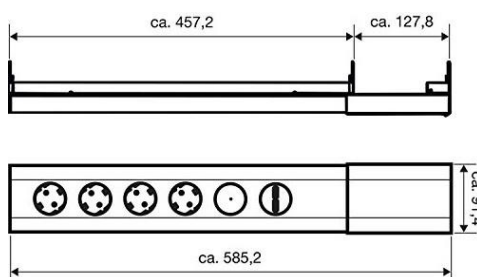

Модули CASIA Bachmann

No.	Код	Наименование на стоките	Изображение	Продажна цена без ДДС	Продажна цена с ДДС
1	B923.006	Модул CASIA с 4xШуко контакта 16А, с възможност за ъглов монтаж, захранващ кабел 2м. и щепсел Bachmann		121.20 лв.	145.44 лв.
2	B923.007	Модул CASIA с 4xШуко контакта 16А и ключ, с възможност за ъглов монтаж, захранващ кабел 2м. и щепсел Bachmann		134.89 лв.	161.87 лв.
3	B923.008	Модул CASIA с 4xШуко контакта 16А, 2xUSB тип А и ключ, с възможност за ъглов монтаж, захранващ кабел 2м. и щепсел Bachmann		162.69 лв.	195.23 лв.

POP-UP кутии Legrand

No.	Код	Наименование на стоките	Изображение	Продажна цена без ДДС	Продажна цена с ДДС
1	654014	Мебелна кутия 4 мод. с включен монтажен кит цвят АЛУМИНИЙ МАТ (Matt aluminium) Pop-Up кутия Legrand		52.00 лв.	62.40 лв.
2	654015	Мебелна кутия 2x4 мод. с включен монтажен кит цвят АЛУМИНИЙ МАТ (Matt aluminium) Pop-Up кутия Legrand		99.00 лв.	118.80 лв.
3	654000	Мебелна кутия 4 мод. с включен монтажен кит цвят МАТИРАНА СТОМАНА (Matt steel finish) Pop-Up кутия Legrand		73.00 лв.	87.60 лв.
4	654003	Мебелна кутия 2x4 мод. с включен монтажен кит цвят МАТИРАНА СТОМАНА (Matt steel finish) Pop-Up кутия Legrand		146.00 лв.	175.20 лв.

* Всички цени са в български лева без ДДС.

** Ценовата листа е валидна от 13.01.2021г. Последни промени/редакции: 12.12.2022г.

*** ЕЛ ДИ ДЖИ ООД запазва правото да променя цените на продуктите и услугите, без предварително предупреждение.